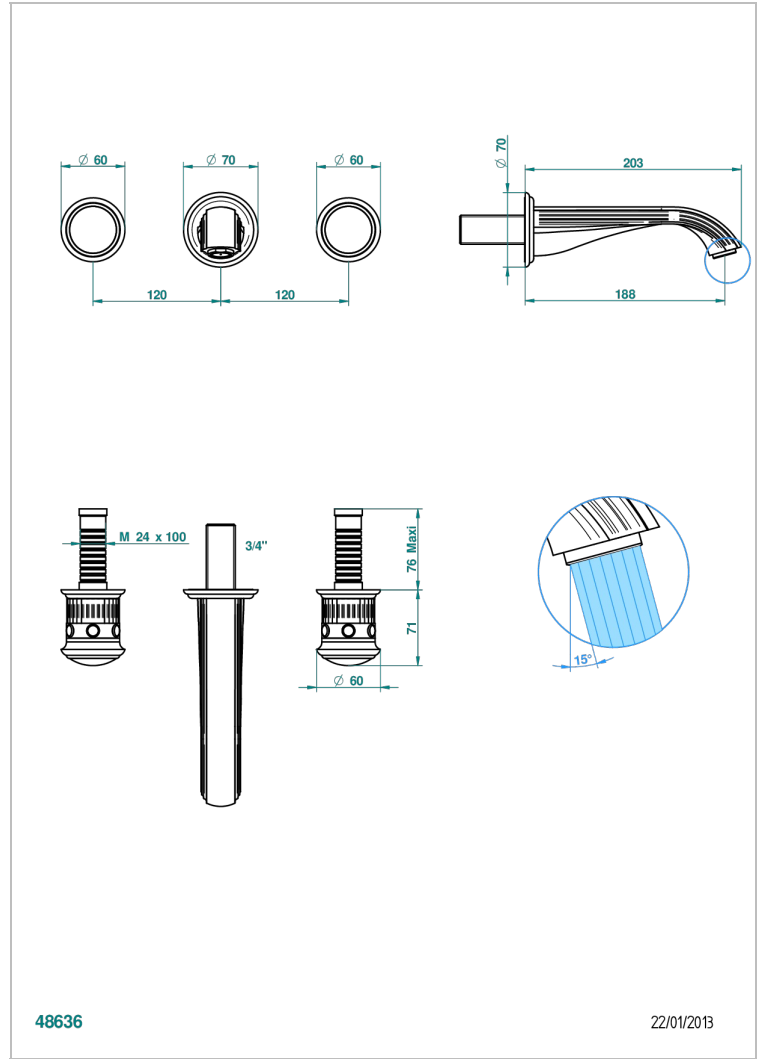

TROCADERO LAPIS LAZULI

U7B-40GB

Garniture pour mélangeur de lavabo mural, bec goliath

THG[®]
PARIS

48636

22/01/2013

CARACTÉRISTIQUES

- Ensemble composé d'un bec mural de lavabo et des 2 garnitures de robinets
- Nécessite partie encastrée Réf. 40AC
- Laiton sans plomb
- Aérateur-mousseur
- Livré sans vidage

SPÉCIFICATIONS TECHNIQUES

- Recommandé : 3 bars (max. 5 bars) - Advised : 43,5 psi (max. 72 psi)
- 15 l/min à 3 bars (4 gpm at 43.5 psi)

PRODUITS ASSOCIÉS

- Ref. G00-40AC Partie à encastrer pour mélangeur mural - version croisillons
- Ref. G00-40AM Partie à encastrer pour mélangeur mural - version manettes

Vieux nickel - H28