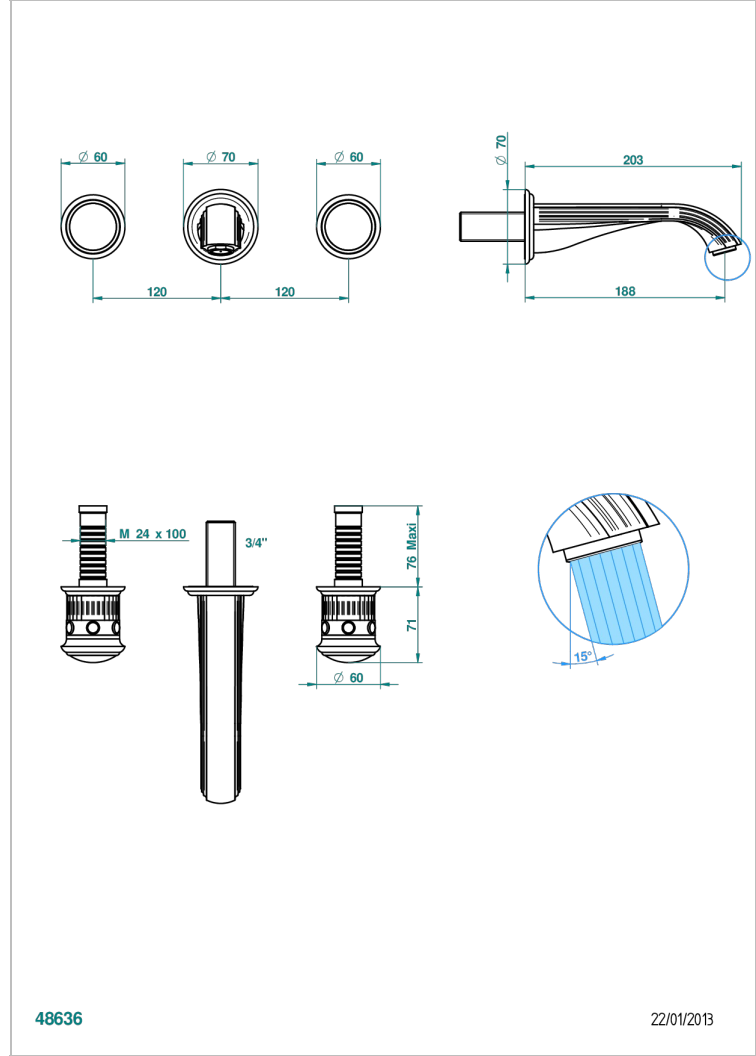

TROCADERO LAPIS LAZULI

U7B-40GB

Grifería para mezclador de lavabo de pared, caño goliat

THG[®]
PARIS

CARACTERÍSTICAS

- Trocadero Lapis Lazuli
- Grifería para mezclador de lavabo de pared, caño goliat

ESPECIFICACIONES TÉCNICAS

- Recommandé : 3 bars (max. 5 bars) - Advised : 43,5 psi (max. 72 psi)
- 15 l/min à 3 bars (4 gpm at 43.5 psi)

PRODUCTOS RELACIONADOS

- Ref. G00-40AC Rough parts for wall mounted 3 hole mixer, cross handle version
- Ref. G00-40AM Rough parts for wall mounted 3 hole mixer, lever handle version