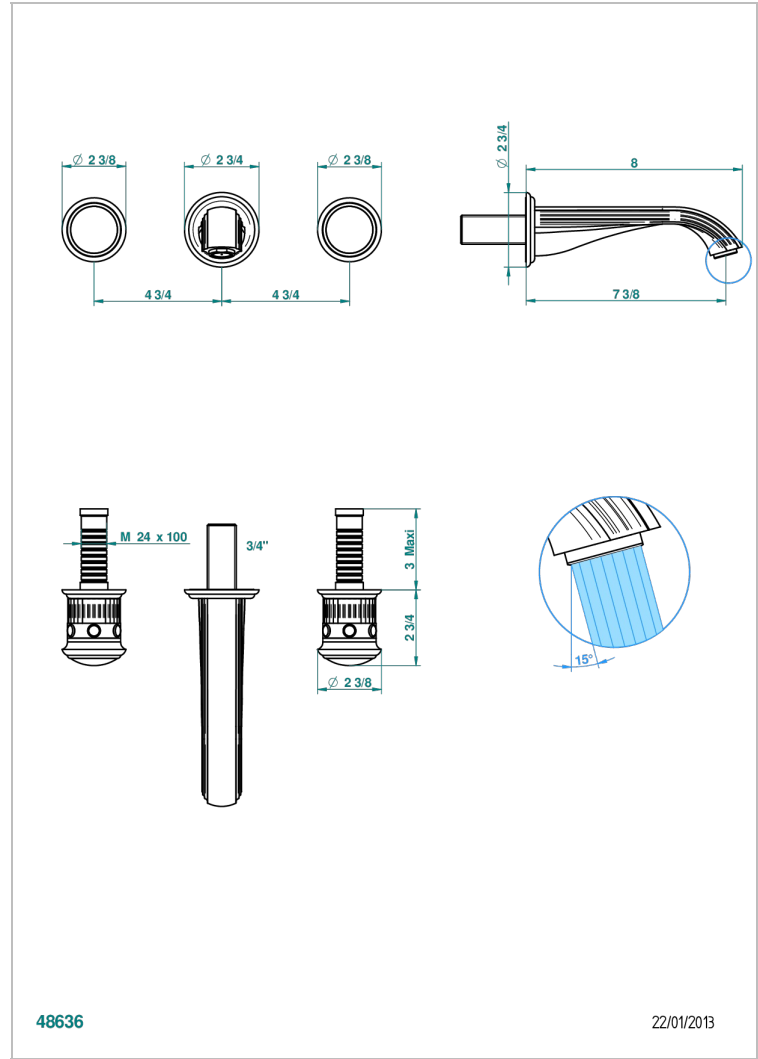

TROCADERO LAPIS LAZULI

U7B-40GB

Garniture pour mélangeur de lavabo mural, bec goliath

THG[®]
PARIS

CARACTÉRISTIQUES

- Ensemble composé d'un bec mural de lavabo et des 2 garnitures de robinets
- Nécessite partie encastrée Réf. 40AC
- Laiton sans plomb
- Aérateur-mousseur
- Livré sans vidage

SPÉCIFICATIONS TECHNIQUES

- Recommandé : 3 bars (max. 5 bars) - Advised : 43,5 psi (max. 72 psi)
- 15 l/min à 3 bars (4 gpm at 43.5 psi)

PRODUITS ASSOCIÉS

- Ref. G00-40AC Partie à encastrer pour mélangeur mural - version croisillons
- Ref. G00-40AM Partie à encastrer pour mélangeur mural - version manettes

Vieux nickel - H28