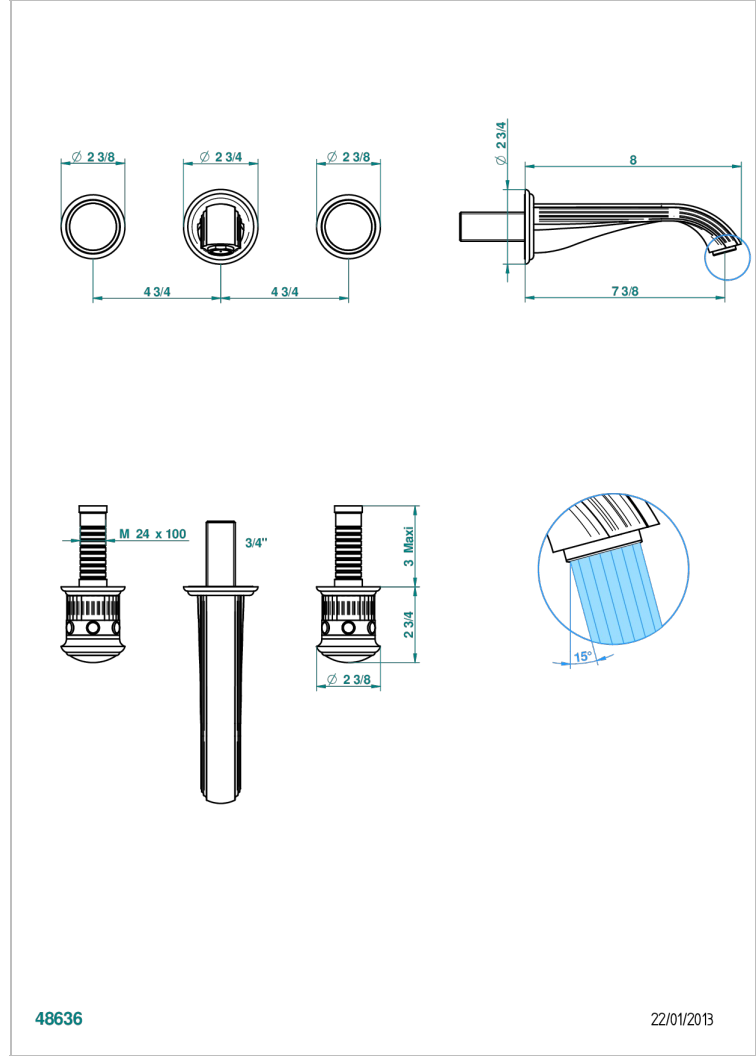

TROCADERO LAPIS LAZULI

U7B-40GB

Grifería para mezclador de lavabo de pared, caño goliat

THG[®]
PARIS

CARACTERÍSTICAS

- Trocadero Lapis Lazuli
- Grifería para mezclador de lavabo de pared, caño goliat

ESPECIFICACIONES TÉCNICAS

- Recommandé : 3 bars (max. 5 bars) - Advised : 43,5 psi (max. 72 psi)
- 15 l/min à 3 bars (4 gpm at 43.5 psi)

PRODUCTOS RELACIONADOS

- Ref. G00-40AC Rough parts for wall mounted 3 hole mixer, cross handle version
- Ref. G00-40AM Rough parts for wall mounted 3 hole mixer, lever handle version