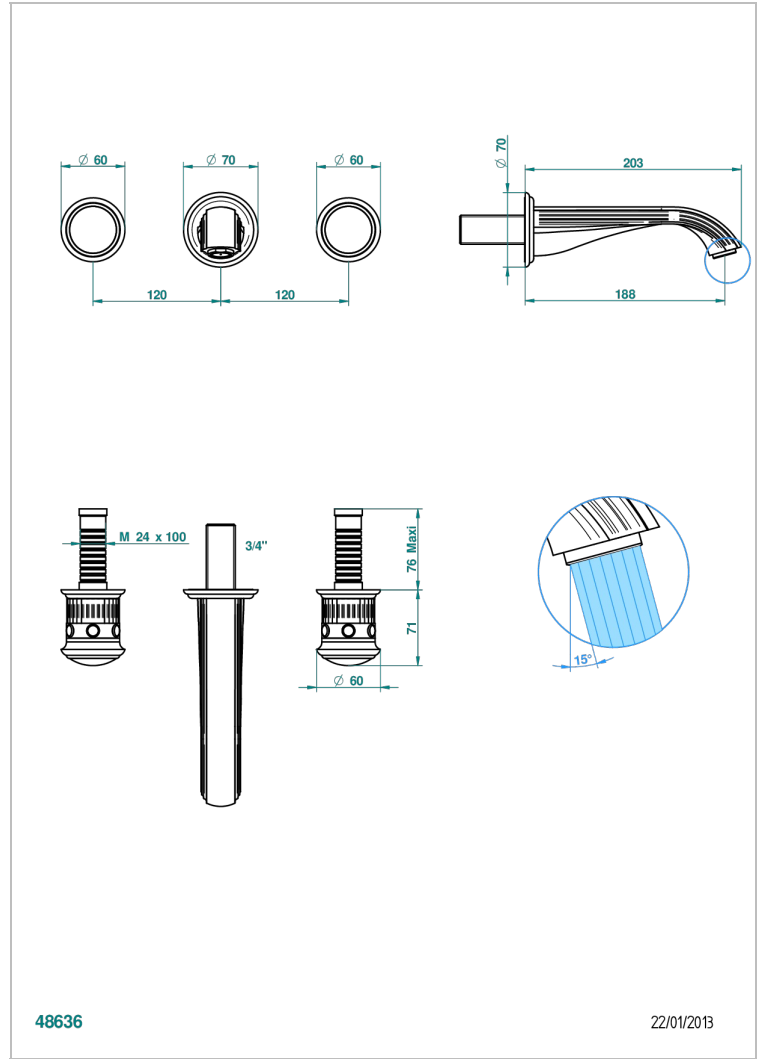

# TROCADERO LAPIS LAZULI

U7B-40GB

Garniture pour mélangeur de lavabo mural, bec goliath

THG<sup>®</sup>  
PARIS

## CARACTÉRISTIQUES

- Ensemble composé d'un bec mural de lavabo et des 2 garnitures de robinets
- Nécessite partie encastrée Réf. 40AC
- Laiton sans plomb
- Aérateur-mousseur
- Livré sans vidage

## PRODUITS ASSOCIÉS

- Ref. G00-40AC Partie à encastrer pour mélangeur mural - version croisillons
- Ref. G00-40AM Partie à encastrer pour mélangeur mural - version manettes

Vieux nickel - H28