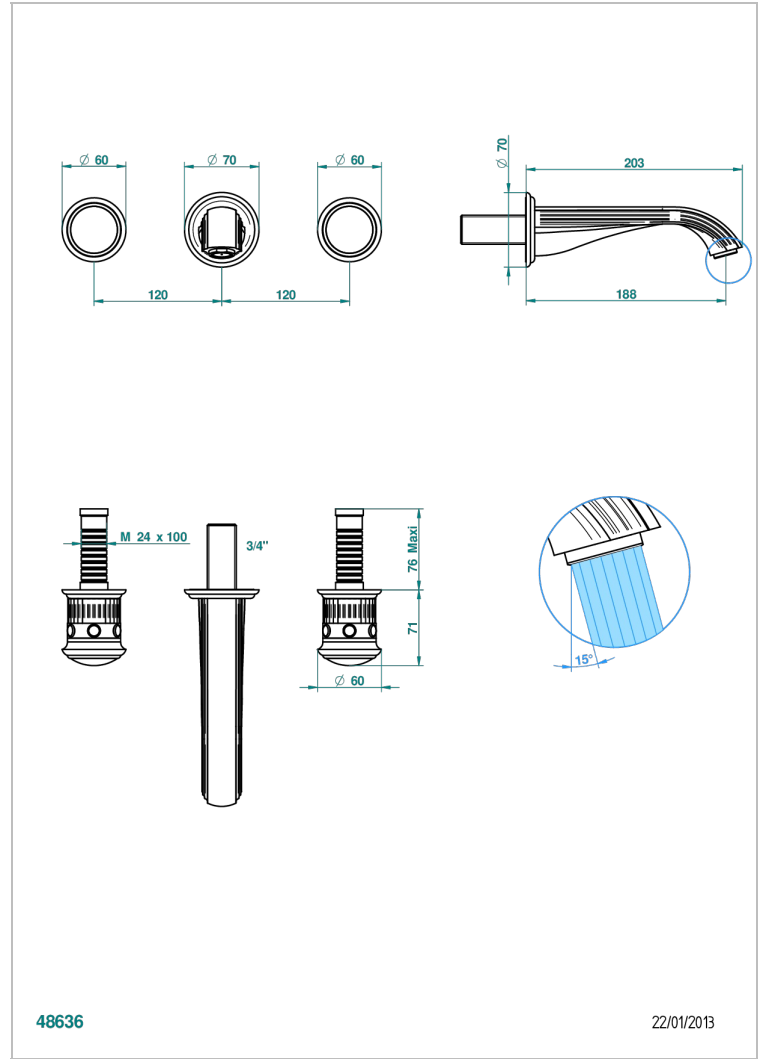

TROCADERO LAPIS LAZULI

U7B-40GB

入墙式台盆龙头配件，大号喷嘴

THG[®]
PARIS

48636

22/01/2013

特色

- Trocadéro Lapis Lazuli
- 入墙式台盆龙头配件，大号喷嘴

技术特征

- Recommandé : 3 bars (max. 5 bars) - Advised : 43,5 psi (max. 72 psi)
- 15 l/min à 3 bars (4 gpm at 43.5 psi)

相关的SKU

- Ref. G00-40AC 无下水器入墙式龙头嵌入部分 - 四通手柄版
- Ref. G00-40AM 无下水器入墙式龙头嵌入部分 - 单把手柄版

可选饰面

Black ceram - D30
Blush PVD - H62
Graphite PVD - H64
Matt Umber PVD - H67
Matt blush PVD - H60
Matt graphite PVD - H65