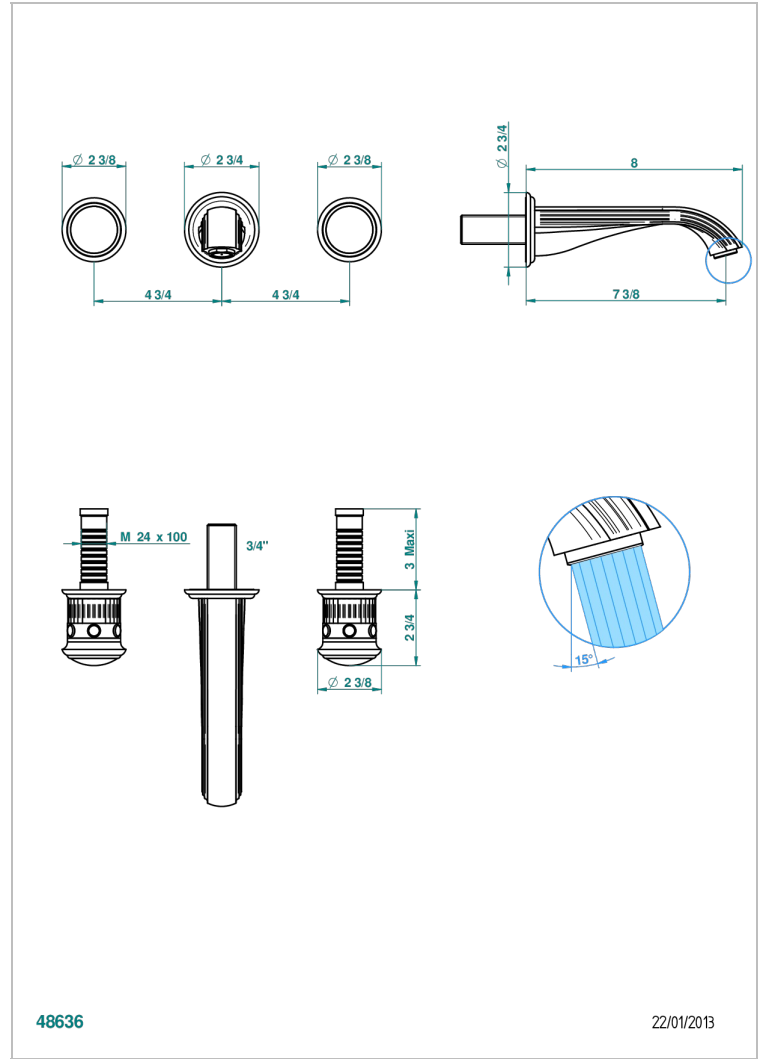

# TROCADERO LAPIS LAZULI

U7B-40GB

Garniture pour mélangeur de lavabo mural, bec goliath

THG<sup>®</sup>  
PARIS

## CARACTÉRISTIQUES

- Ensemble composé d'un bec mural de lavabo et des 2 garnitures de robinets
- Nécessite partie encastrée Réf. 40AC
- Laiton sans plomb
- Aérateur-mousseur
- Livré sans vidage

## PRODUITS ASSOCIÉS

- Ref. G00-40AC Partie à encastrer pour mélangeur mural - version croisillons
- Ref. G00-40AM Partie à encastrer pour mélangeur mural - version manettes

Vieux nickel - H28