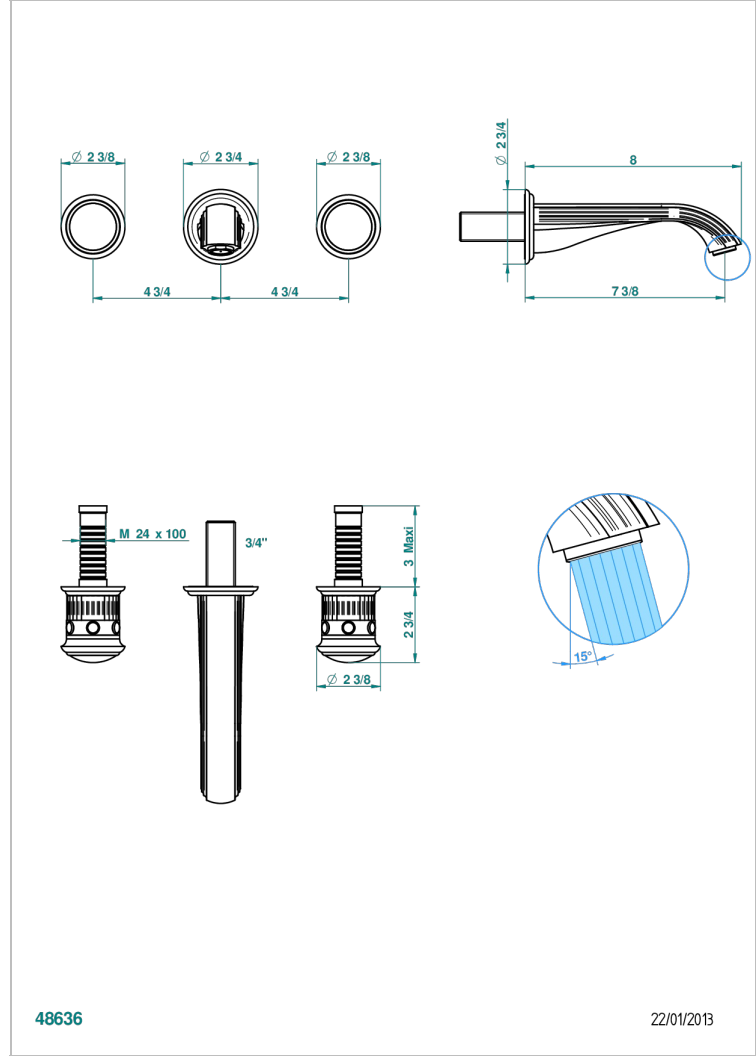

# TROCADERO LAPIS LAZULI

U7B-40GB

Grifería para mezclador de lavabo de pared, caño goliat

THG<sup>®</sup>  
PARIS

## CARACTERÍSTICAS

- Trocadero Lapis Lazuli
- Grifería para mezclador de lavabo de pared, caño goliat

## PRODUCTOS RELACIONADOS

- Ref. G00-40AC Rough parts for wall mounted 3 hole mixer, cross handle version
- Ref. G00-40AM Rough parts for wall mounted 3 hole mixer, lever handle version