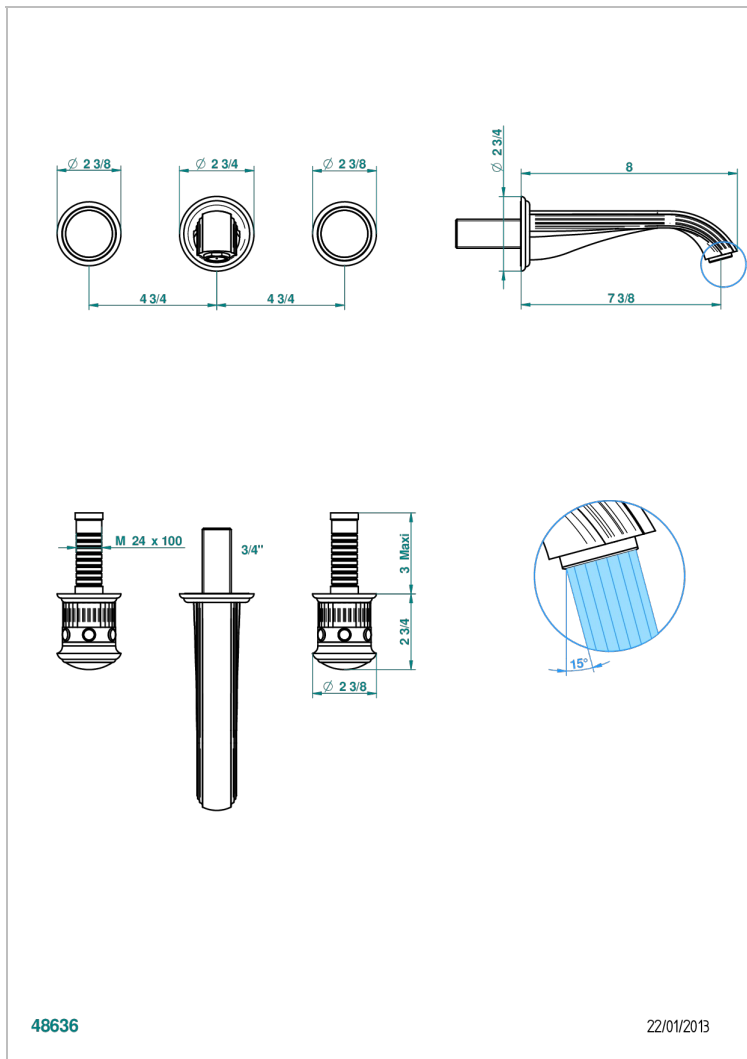

TROCADERO LAPIS LAZULI

U7B-40GB

入墙式台盆龙头配件，大号喷嘴

THG[®]
PARIS

48636

22/01/2013

特色

- Trocadéro Lapis Lazuli
- 入墙式台盆龙头配件，大号喷嘴

技术特征

- Recommandé : 3 bars (max. 5 bars) - Advised : 43,5 psi (max. 72 psi)
- 15 l/min à 3 bars (4 gpm at 43.5 psi)

相关的SKU

- Ref. G00-40AC 无下水器入墙式龙头嵌入部分 - 四通手柄版
- Ref. G00-40AM 无下水器入墙式龙头嵌入部分 - 单把手柄版

可选饰面

Black ceram - D30
Blush PVD - H62
Graphite PVD - H64
Matt Umber PVD - H67
Matt blush PVD - H60
Matt graphite PVD - H65