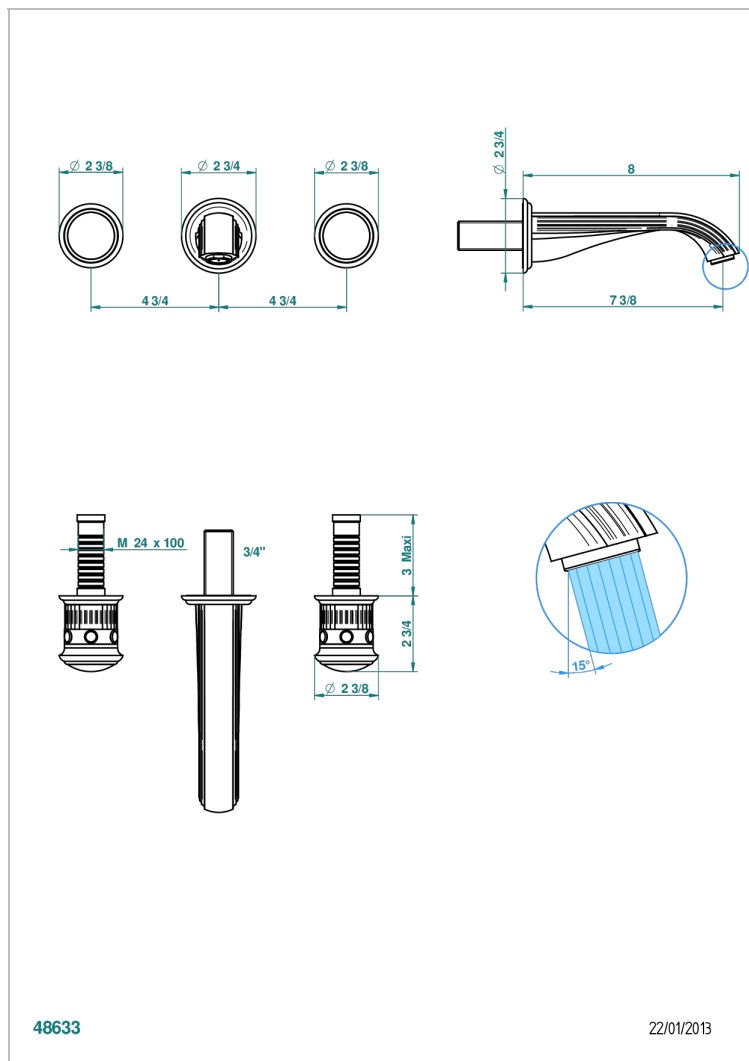

# TROCADERO MALACHITE

U7A-41GB

Garniture pour mélangeur de bain mural, bec goliath

THG<sup>®</sup>  
PARIS

## CARACTÉRISTIQUES

- Trocadéro Malachite
- Garniture pour mélangeur de bain mural, bec goliath

## PRODUITS ASSOCIÉS

- Ref. G00-40AM/US Partie à encastrer pour mélangeur mural - version manettes- standard américain

Vieux nickel - H28