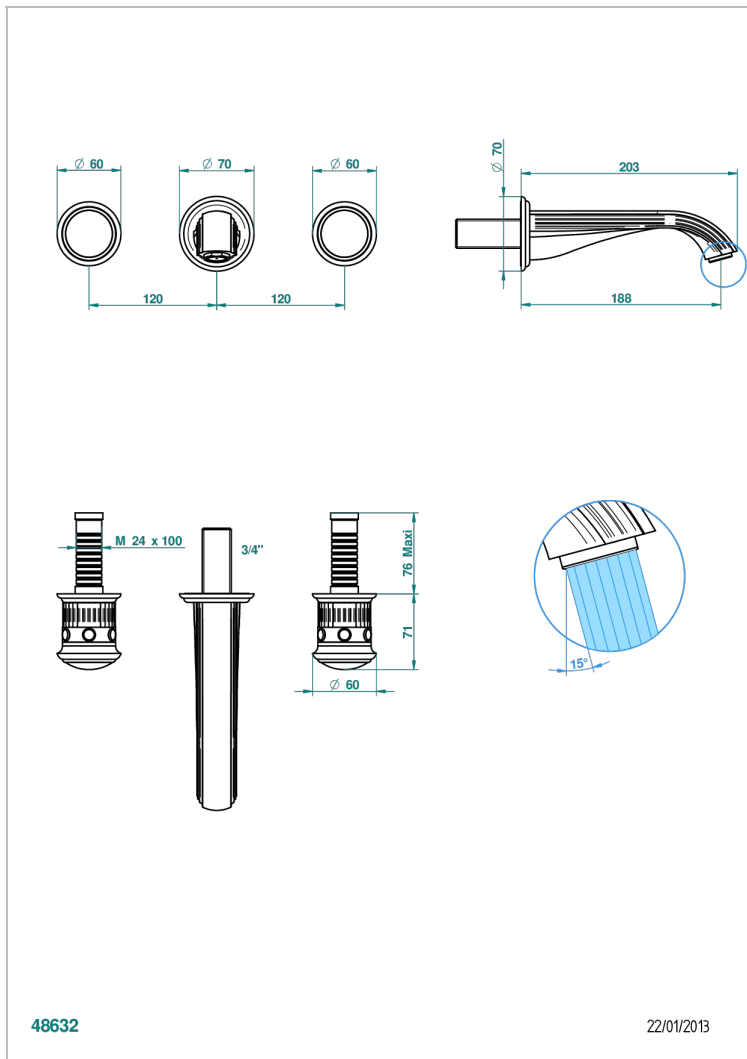

TROCADERO MALACHITE

U7A-40GBUS

Garniture pour mélangeur de lavabo mural - bec goliath- standard américain

THG[®]
PARIS

48632

22/01/2013

CARACTÉRISTIQUES

- Trocadéro Malachite
- Garniture pour mélangeur de lavabo mural - bec goliath- standard américain

SPÉCIFICATIONS TECHNIQUES

- Recommandé : 3 bars (max. 5 bars) - Advised : 43,5 psi (max. 72 psi)
- 15 l/min à 3 bars (4 gpm at 43.5 psi)

PRODUITS ASSOCIÉS

- Ref. G00-40AM/US Partie à encastrer pour mélangeur mural - version manettes- standard américain

Vieux nickel - H28