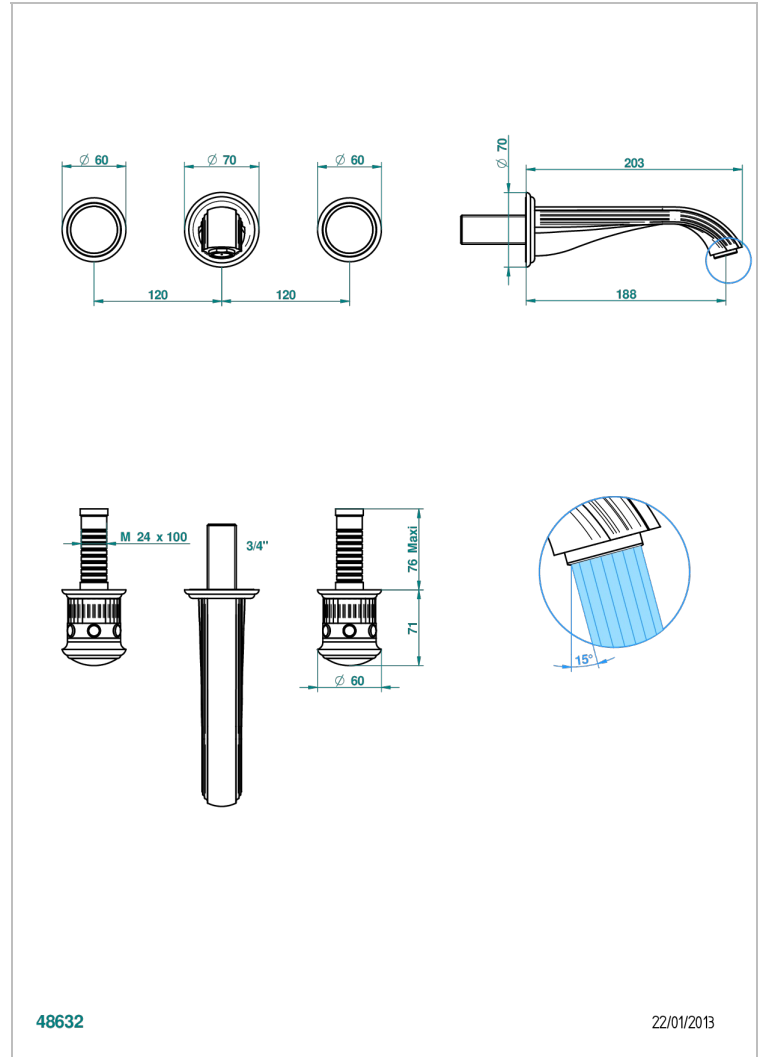

# TROCADERO MALAQUITA

U7A-40GBUS

Garniture pour mélangeur de lavabo mural - bec goliath- standard américain

THG<sup>®</sup>  
PARIS

## CARACTERÍSTICAS

- Trocadéro Malaquita
- Garniture pour mélangeur de lavabo mural - bec goliath- standard américain

## PRODUCTOS RELACIONADOS

- Ref. G00-40AM/US Partie à encastrer pour mélangeur mural - version manettes- standard américain