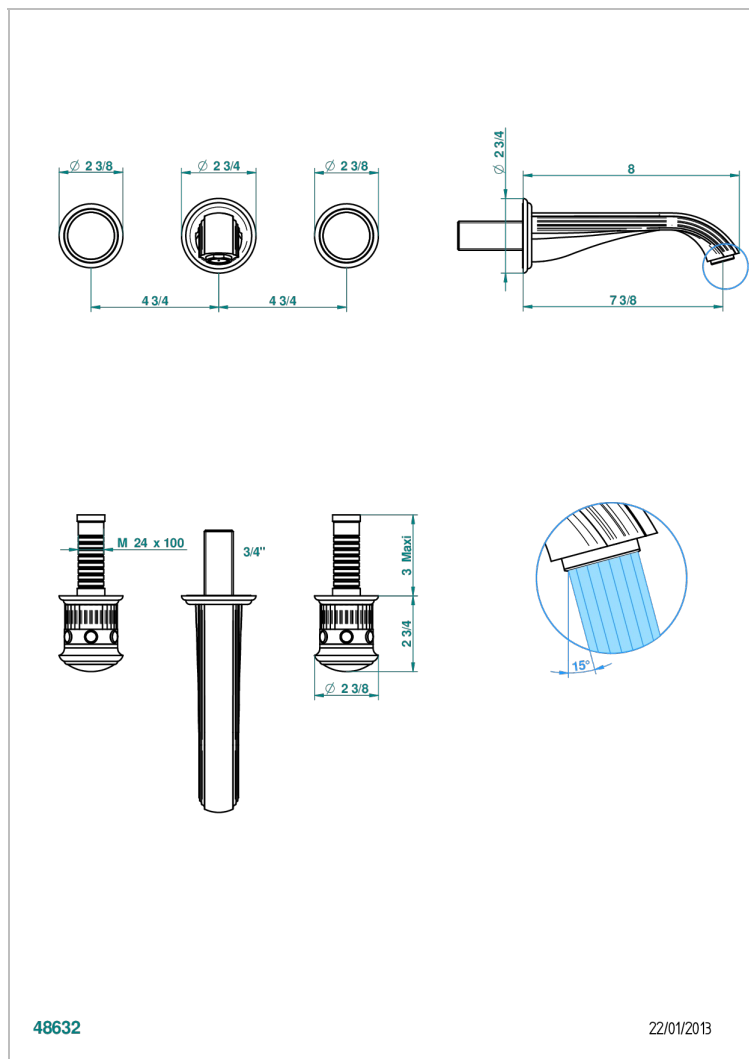

TROCADERO MALACHITE

U7A-40GBUS

Garniture pour mélangeur de lavabo mural - bec goliath- standard américain

THG[®]
PARIS

48632

22/01/2013

CARACTÉRISTIQUES

- Trocadéro Malachite
- Garniture pour mélangeur de lavabo mural - bec goliath- standard américain

SPECIFICATIONS TECHNIQUES

- Recommandé : 3 bars (max. 5 bars) - Advised : 43,5 psi (max. 72 psi)
- 15 l/min à 3 bars (4 gpm at 43.5 psi)

PRODUITS ASSOCIÉS

- Ref. G00-40AM/US Partie à encastrer pour mélangeur mural - version manettes- standard américain

Vieux nickel - H28