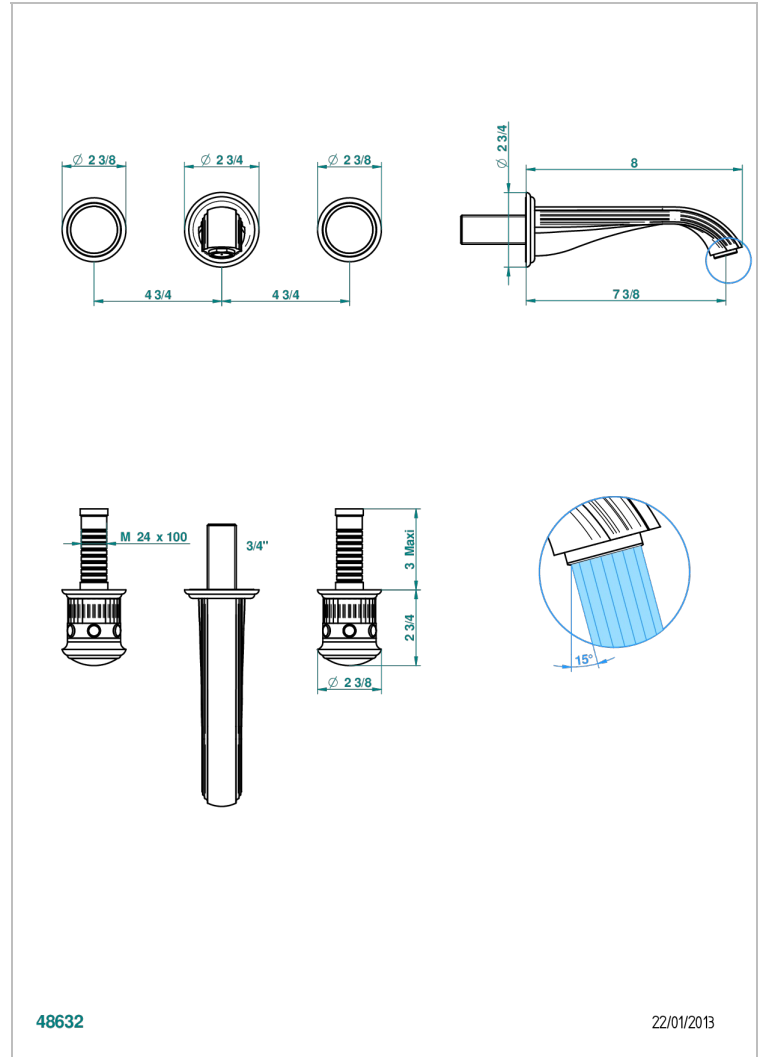

TROCADERO MALAQUITA

U7A-40GBUS

Garniture pour mélangeur de lavabo mural - bec goliath- standard américain

THG[®]
PARIS

CARACTERÍSTICAS

- Trocadéro Malaquita
- Garniture pour mélangeur de lavabo mural - bec goliath- standard américain

ESPECIFICACIONES TÉCNICAS

- Recommandé : 3 bars (max. 5 bars) - Advised : 43,5 psi (max. 72 psi)
- 15 l/min à 3 bars (4 gpm at 43.5 psi)

PRODUCTOS RELACIONADOS

- Ref. G00-40AM/US Partie à encastrer pour mélangeur mural - version manettes- standard américain