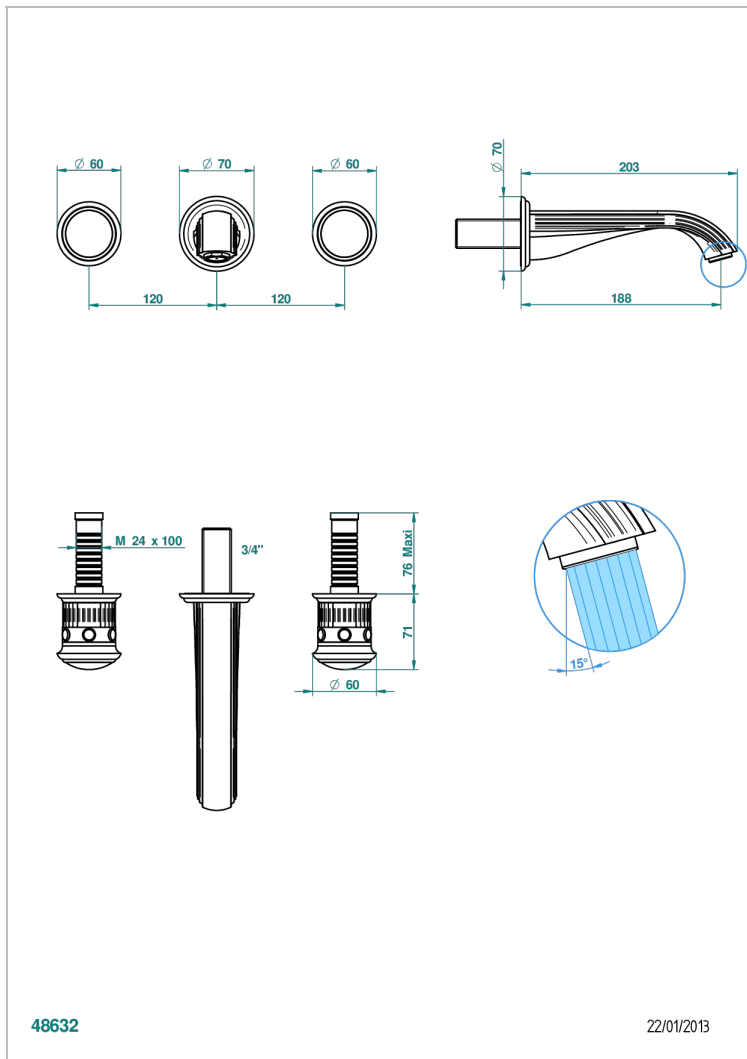

TROCADERO MALACHITE

U7A-40GB

Garniture pour mélangeur de lavabo mural, bec goliath

THG[®]
PARIS

48632

22/01/2013

CARACTÉRISTIQUES

- Trocadéro Malachite
- Garniture pour mélangeur de lavabo mural, bec goliath

SPÉCIFICATIONS TECHNIQUES

- Recommandé : 3 bars (max. 5 bars) - Advised : 43,5 psi (max. 72 psi)
- 15 l/min à 3 bars (4 gpm at 43.5 psi)

PRODUITS ASSOCIÉS

- Ref. G00-40AC Partie à encastrer pour mélangeur mural - version croisillons
- Ref. G00-40AM Partie à encastrer pour mélangeur mural - version manettes

Vieux nickel - H28