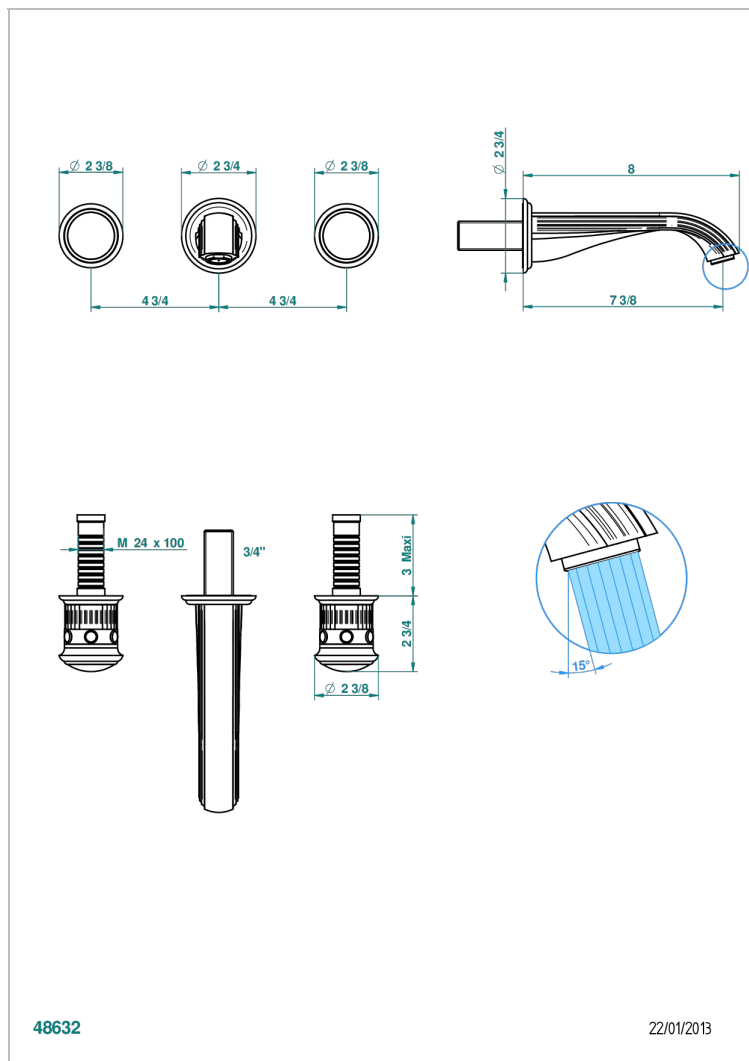

TROCADERO MALACHITE

U7A-40GB

Garniture pour mélangeur de lavabo mural, bec goliath

THG[®]
PARIS

CARACTÉRISTIQUES

- Trocadéro Malachite
- Garniture pour mélangeur de lavabo mural, bec goliath

SPECIFICATIONS TECHNIQUES

- Recommandé : 3 bars (max. 5 bars) - Advised : 43,5 psi (max. 72 psi)
- 15 l/min à 3 bars (4 gpm at 43.5 psi)

PRODUITS ASSOCIÉS

- Ref. G00-40AC Partie à encastrer pour mélangeur mural - version croisillons
- Ref. G00-40AM Partie à encastrer pour mélangeur mural - version manettes

Vieux nickel - H28