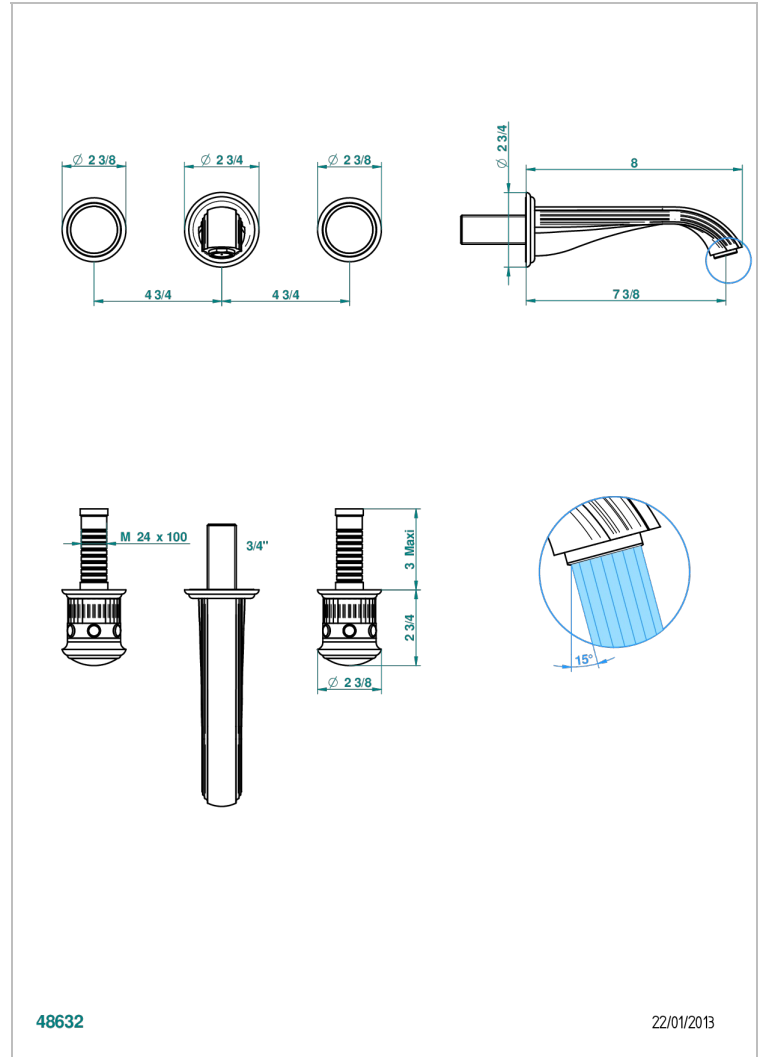

TROCADERO MALAQUITA

U7A-40GB

Grifería para mezclador de lavabo de pared, caño goliat

THG[®]
PARIS

CARACTERÍSTICAS

- Trocadero Malaquita
- Grifería para mezclador de lavabo de pared, caño goliat

ESPECIFICACIONES TÉCNICAS

- Recommandé : 3 bars (max. 5 bars) - Advised : 43,5 psi (max. 72 psi)
- 15 l/min à 3 bars (4 gpm at 43.5 psi)

PRODUCTOS RELACIONADOS

- Ref. G00-40AC Rough parts for wall mounted 3 hole mixer, cross handle version
- Ref. G00-40AM Rough parts for wall mounted 3 hole mixer, lever handle version