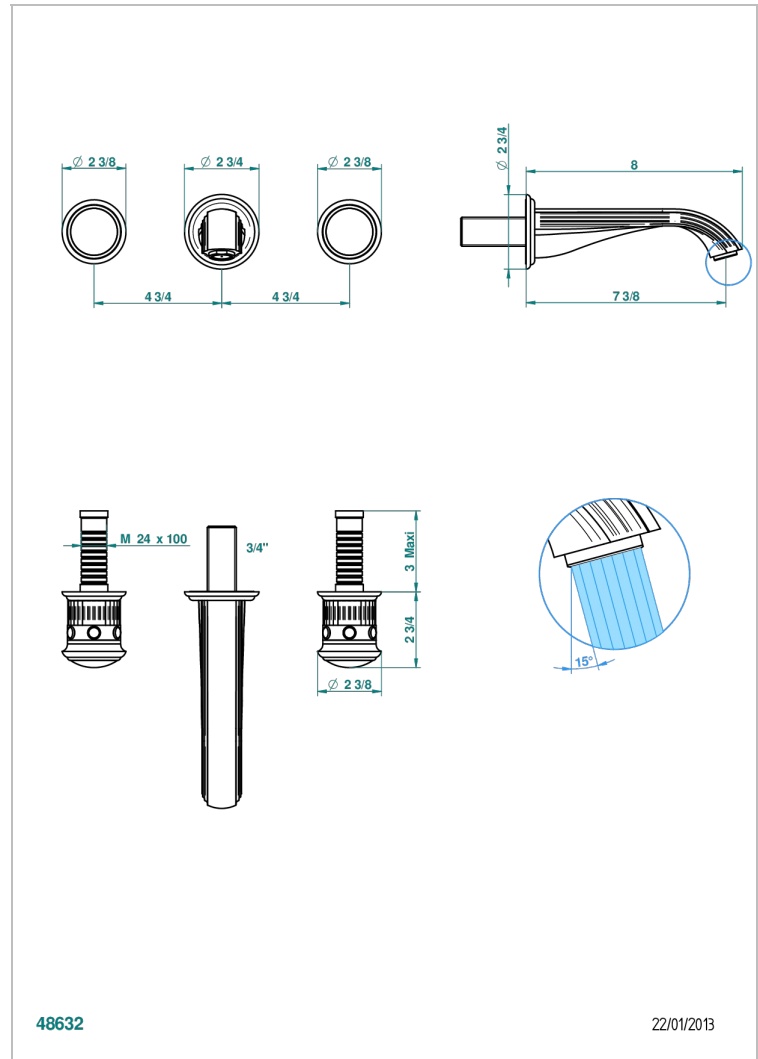

TROCADERO, MALACHIT

U7A-40GB

Garnitur für Waschtischbatterie zur Wandmontage, Goliath Auslauf

THG[®]
PARIS

EIGENSCHAFTEN

- Trocadéro, Malachit
- Garnitur für Waschtischbatterie zur Wandmontage, Goliath Auslauf

TECHNISCHE DATEN

- Recommandé : 3 bars (max. 5 bars) - Advised : 43,5 psi (max. 72 psi)
- 15 l/min à 3 bars (4 gpm at 43.5 psi)

ÄHNLICHE PRODUKTE

- Ref. G00-40AC Up-teil für wandarmatur
- Ref. G00-40AM Up-teil für wandarmatur

VERFÜGBARE OBERFLÄCHEN

Altnickel - H28
Blassgold - F30
Blassgold matt unlackiert - F31
Chrom - A02
Chrom / gold - G02
Chrom matt - C02

Gold - F01
Gold matt - F07
Mattschwarz keramik - D30
Nickel matt - C01
Pvd blush - H62
Pvd blush matt - H60