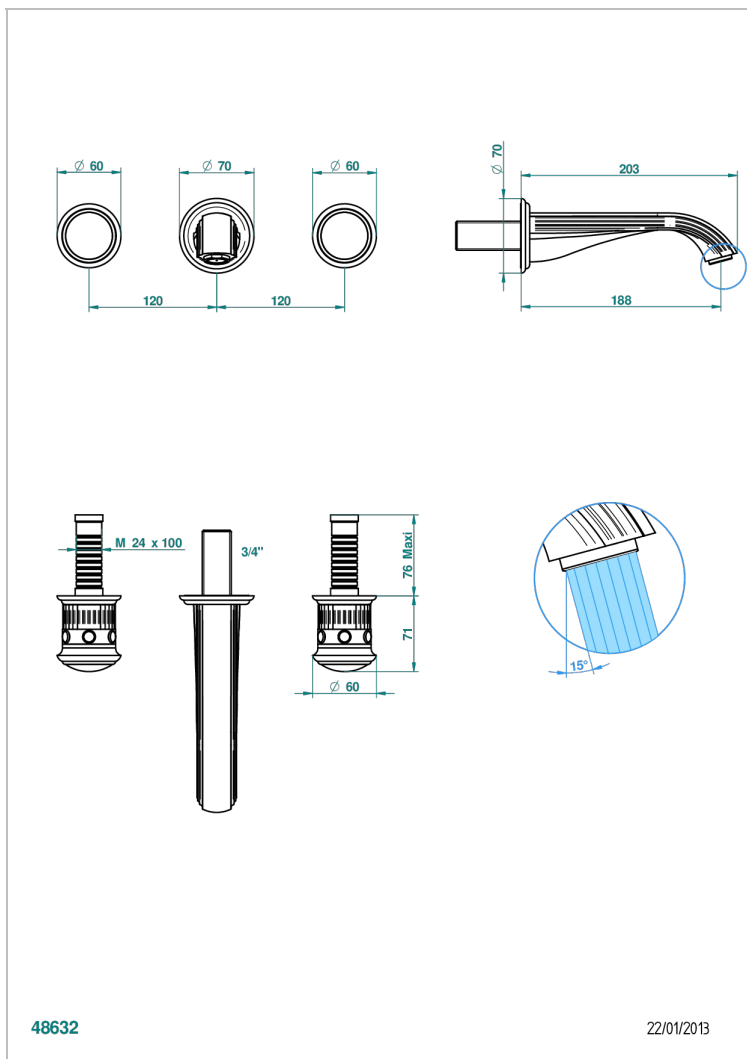

TROCADERO MALACHITE

U7A-40GB

Garniture pour mélangeur de lavabo mural, bec goliath

THG[®]
PARIS

CARACTÉRISTIQUES

- Trocadéro Malachite
- Garniture pour mélangeur de lavabo mural, bec goliath

SPÉCIFICATIONS TECHNIQUES

- Recommandé : 3 bars (max. 5 bars) - Advised : 43,5 psi (max. 72 psi)
- 15 l/min à 3 bars (4 gpm at 43.5 psi)

PRODUITS ASSOCIÉS

- Ref. G00-40AC Partie à encastrer pour mélangeur mural - version croisillons
- Ref. G00-40AM Partie à encastrer pour mélangeur mural - version manettes

Vieux nickel - H28