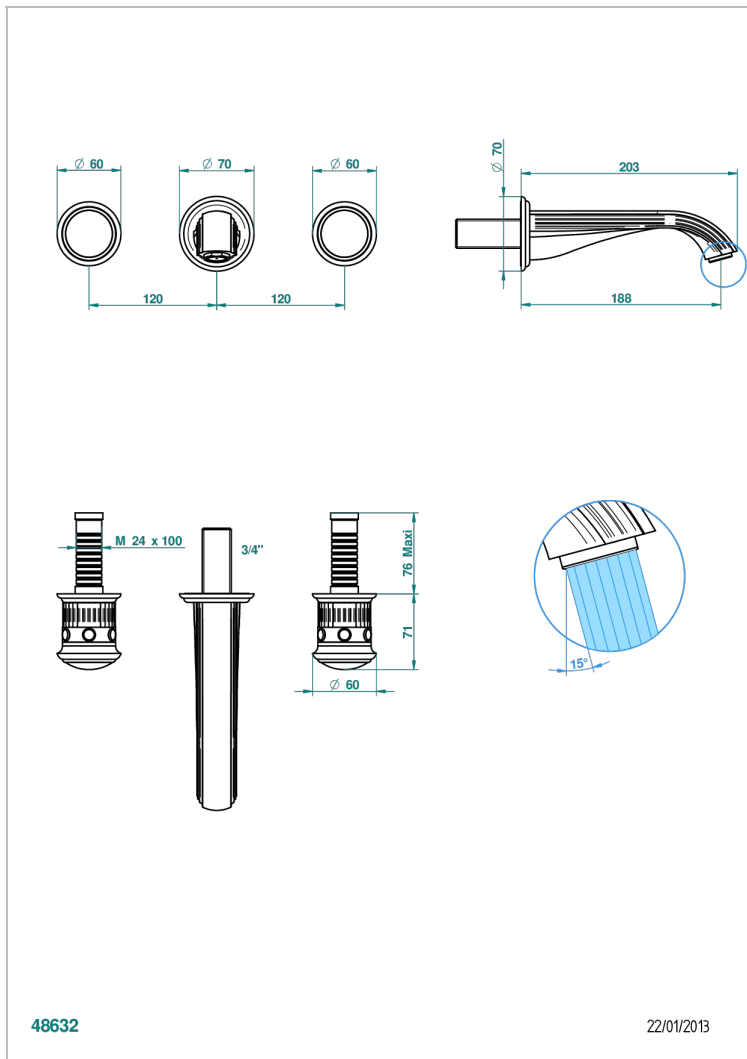

TROCADERO MALACHITE

U7A-40GB

入墙式台盆龙头配件，大号喷嘴

THG[®]
PARIS

特色

- Trocadéro Malachite
- 入墙式台盆龙头配件，大号喷嘴

技术特征

- Recommandé : 3 bars (max. 5 bars) - Advised : 43,5 psi (max. 72 psi)
- 15 l/min à 3 bars (4 gpm at 43.5 psi)

相关的SKU

- Ref. G00-40AC 无下水器入墙式龙头嵌入部分 - 四通手柄版
- Ref. G00-40AM 无下水器入墙式龙头嵌入部分 - 单把手柄版

可选饰面

Black ceram - D30
Blush PVD - H62
Graphite PVD - H64
Matt Umber PVD - H67
Matt blush PVD - H60
Matt graphite PVD - H65