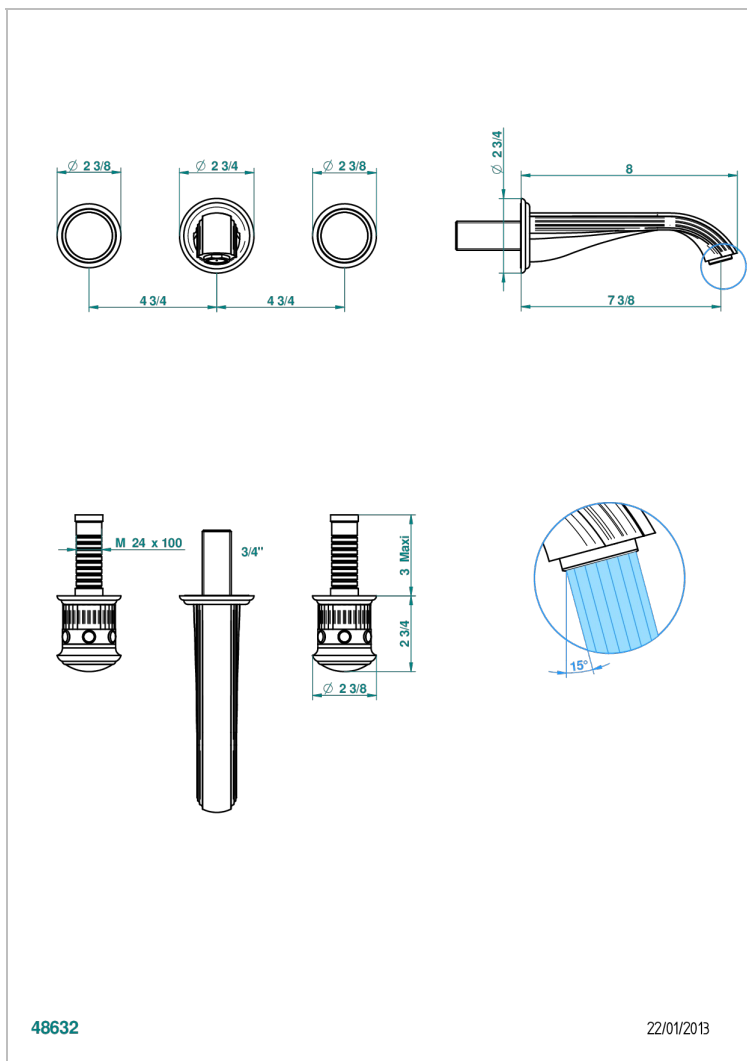

# TROCADERO MALACHITE

U7A-40GB

Garniture pour mélangeur de lavabo mural, bec goliath

THG<sup>®</sup>  
PARIS

48632

22/01/2013

## CARACTÉRISTIQUES

- Trocadéro Malachite
- Garniture pour mélangeur de lavabo mural, bec goliath

## PRODUITS ASSOCIÉS

- Ref. G00-40AC Partie à encastrer pour mélangeur mural - version croisillons
- Ref. G00-40AM Partie à encastrer pour mélangeur mural - version manettes

Vieux nickel - H28