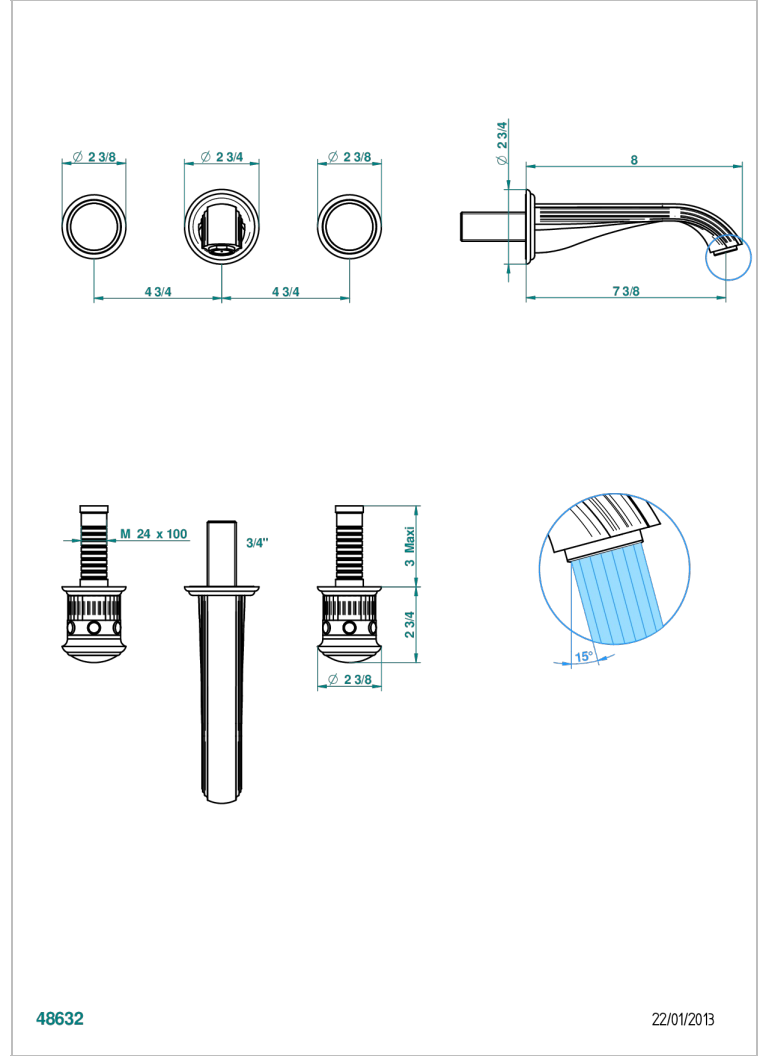

TROCADERO MALAQUITA

U7A-40GB

Grifería para mezclador de lavabo de pared, caño goliat

THG[®]
PARIS

CARACTERÍSTICAS

- Trocadero Malaquita
- Grifería para mezclador de lavabo de pared, caño goliat

ESPECIFICACIONES TÉCNICAS

- Recommandé : 3 bars (max. 5 bars) - Advised : 43,5 psi (max. 72 psi)
- 15 l/min à 3 bars (4 gpm at 43.5 psi)

PRODUCTOS RELACIONADOS

- Ref. G00-40AC Rough parts for wall mounted 3 hole mixer, cross handle version
- Ref. G00-40AM Rough parts for wall mounted 3 hole mixer, lever handle version