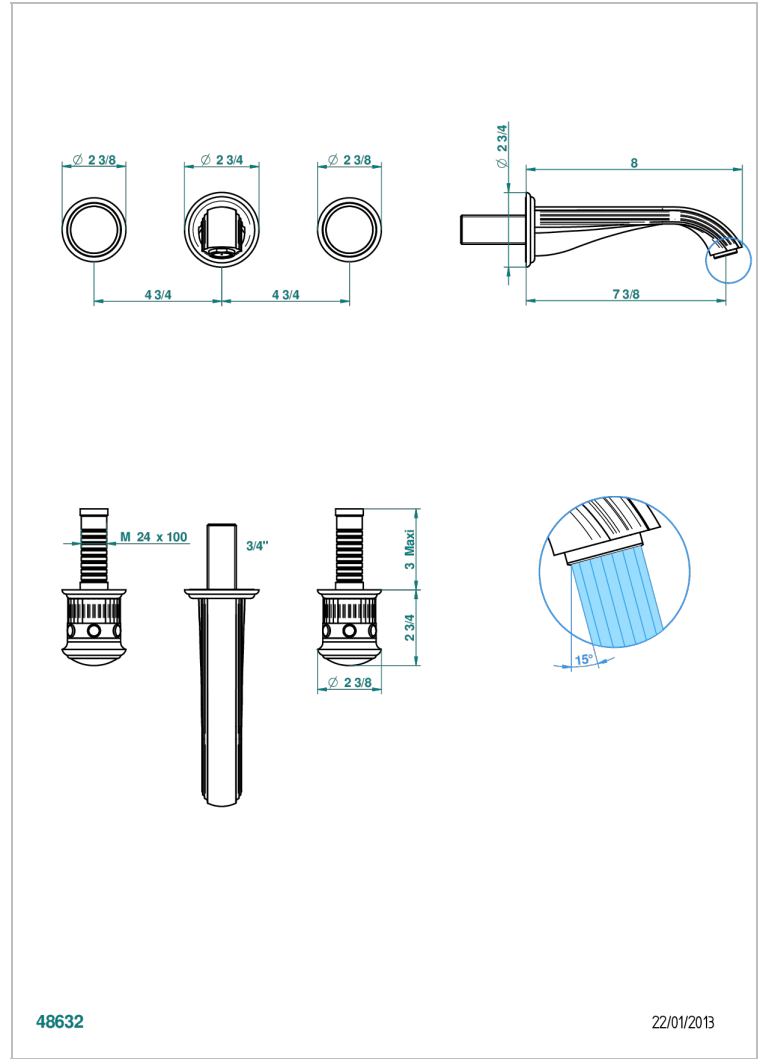

TROCADERO MALACHITE

U7A-40GB

入墙式台盆龙头配件，大号喷嘴

THG[®]
PARIS

48632

22/01/2013

特色

- Trocadéro Malachite
- 入墙式台盆龙头配件，大号喷嘴

技术特征

- Recommandé : 3 bars (max. 5 bars) - Advised : 43,5 psi (max. 72 psi)
- 15 l/min à 3 bars (4 gpm at 43.5 psi)

相关的SKU

- Ref. G00-40AC 无下水器入墙式龙头嵌入部分 - 四通手柄版
- Ref. G00-40AM 无下水器入墙式龙头嵌入部分 - 单把手柄版

可选饰面

Black ceram - D30
Blush PVD - H62
Graphite PVD - H64
Matt Umber PVD - H67
Matt blush PVD - H60
Matt graphite PVD - H65