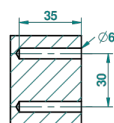

48622

07/02/2013

ХАРАКТЕРИСТИКИ

- Malmaison Portoro
- Полотенцедержатель-кольцо-Ø 180 мм одинарное

ДОСТУПНЫЕ ВАРИАНТЫ ПОКРЫТИЙ

Black ceram - D30

Бронза - D01

Золото - F01

Матовая красная старинная медь - H07

Матовое золото - F07

Матовое светлое золото - F31

Матовый никель - C01

Матовый хром - C02

Никель - B01

Светлое золото - F30

Состаренный никель - H28

Хром - A02

Хром/золото - G02