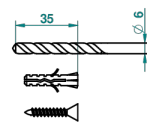

48622

07/02/2013

ХАРАКТЕРИСТИКИ

- Malmaison Portoro
- Полотенцедержатель-кольцо-Ø 180 мм одинарное

ДОСТУПНЫЕ ВАРИАНТЫ ПОКРЫТИЙ

Black ceram - D30

Бронза - D01

Золото - F01

Матовая красная старинная медь - H07

Матовое золото - F07

Матовое светлое золото - F31

Матовый никель - C01

Матовый хром - C02

Никель - B01

Светлое золото - F30

Состаренный никель - H28

Хром - A02

Хром/золото - G02