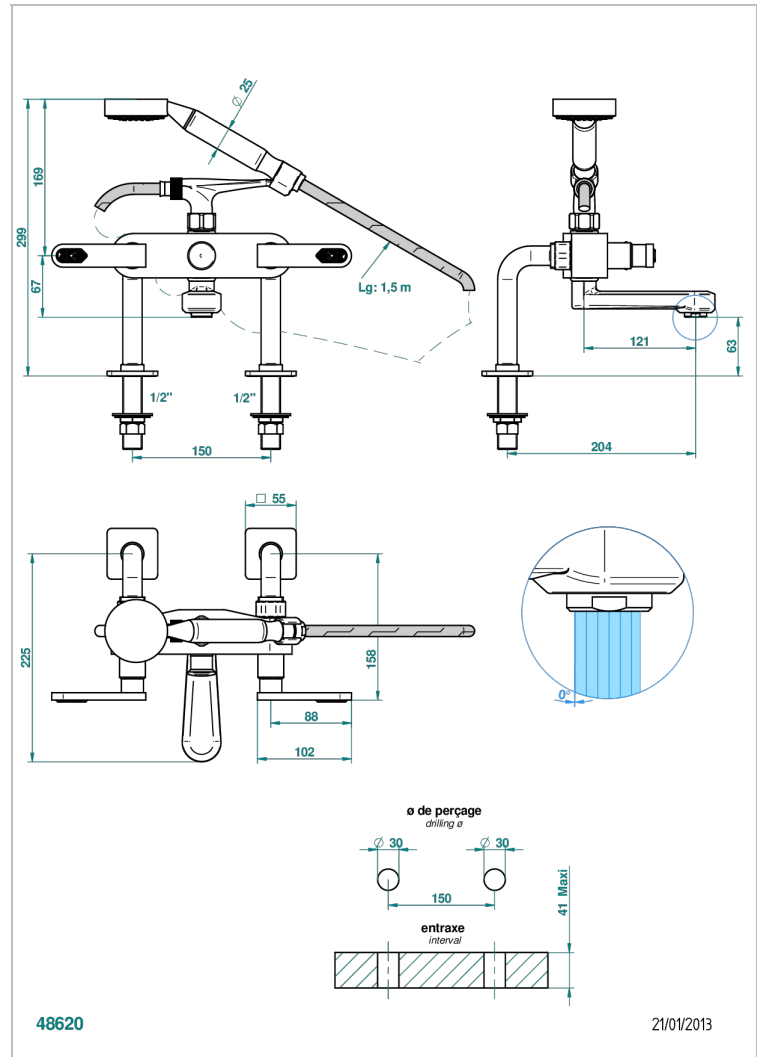

# PROFIL LALIQUE CRISTAL CLAIR A MANETTES

A6H-13G/US

Mélangeur bain douche sur gorge 1/2" avec flexible et douchette, standard américain

THG<sup>®</sup>  
PARIS

## CARACTÉRISTIQUES

- Pour montage bord de baignoire ou sur gorge
- Livré avec une paire de colonettes
- Têtes à disques céramique 1/2" 1/4 tour
- Aérateur-mousseur
- Entraxe 150 mm
- Inverseur automatique
- Flexible métallique 1,5 m double agrafage
- Douchette en laiton avec tapis Easyclean, réducteur de débit et clapet anti-retour
- Raccordements aux standards US
- ASME : ASME A112.18.1-2011/CSA B125.1-11

## SPECIFICATIONS TECHNIQUES

- Recommandé : 3 bars (max. 5 bars) - Advised : 43,5 psi (max. 72 psi)
- Bec : 35 l/min à 3 bars - Douchette : 9,5 l/min à 3 bars
- Spout : 9.26 gpm at 43.5 psi - Handshower : 2.5 gpm at 43.5 psi