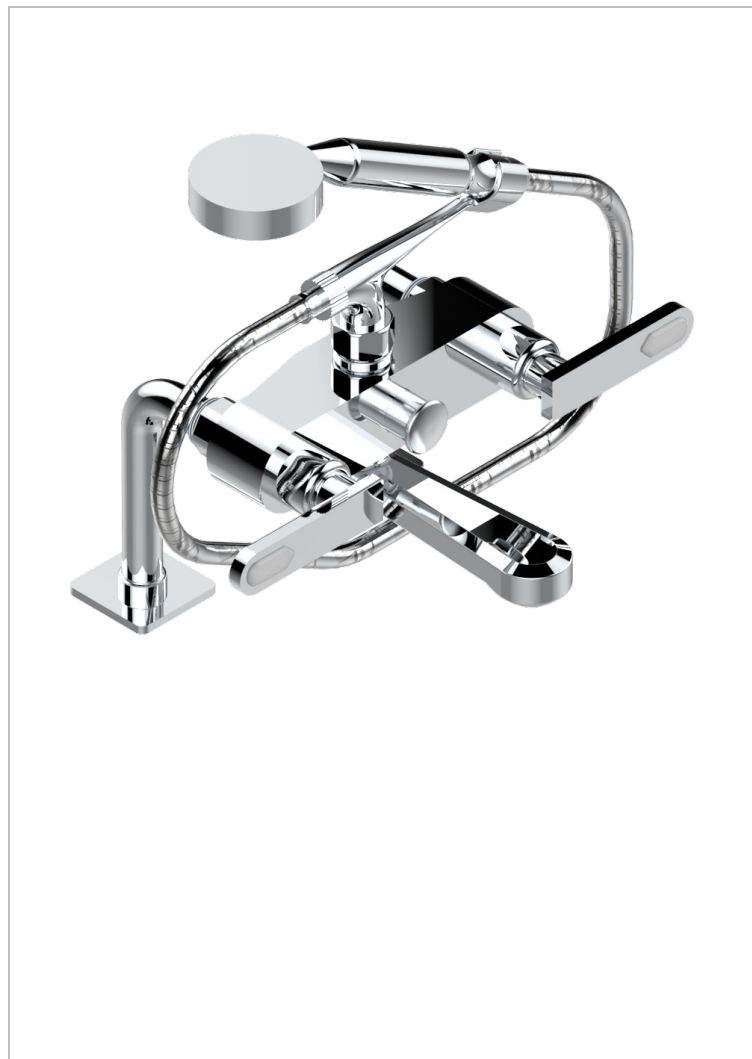

PROFIL LALIQUE CRISTAL CLAIR A MANETTES

A6H-13G/US

Mélangeur bain douche sur gorge 1/2" avec flexible et douchette, standard américain

CARACTÉRISTIQUES

- Pour montage bord de baignoire ou sur gorge
- Livré avec une paire de colonettes
- Têtes à disques céramique 1/2" 1/4 tour
- Aérateur-mousseur
- Entraxe 150 mm
- Inverseur automatique
- Flexible métallique 1,5 m double agrafage
- Douchette en laiton avec tapis Easyclean, réducteur de débit et clapet anti-retour
- Raccordements aux standards US
- ASME : ASME A112.18.1-2011/CSA B125.1-11

SPECIFICATIONS TECHNIQUES

- Recommandé : 3 bars (max. 5 bars) - Advised : 43,5 psi (max. 72 psi)
- Bec : 35 l/min à 3 bars - Douchette : 9,5 l/min à 3 bars
- Spout : 9.26 gpm at 43.5 psi - Handshower : 2.5 gpm at 43.5 psi