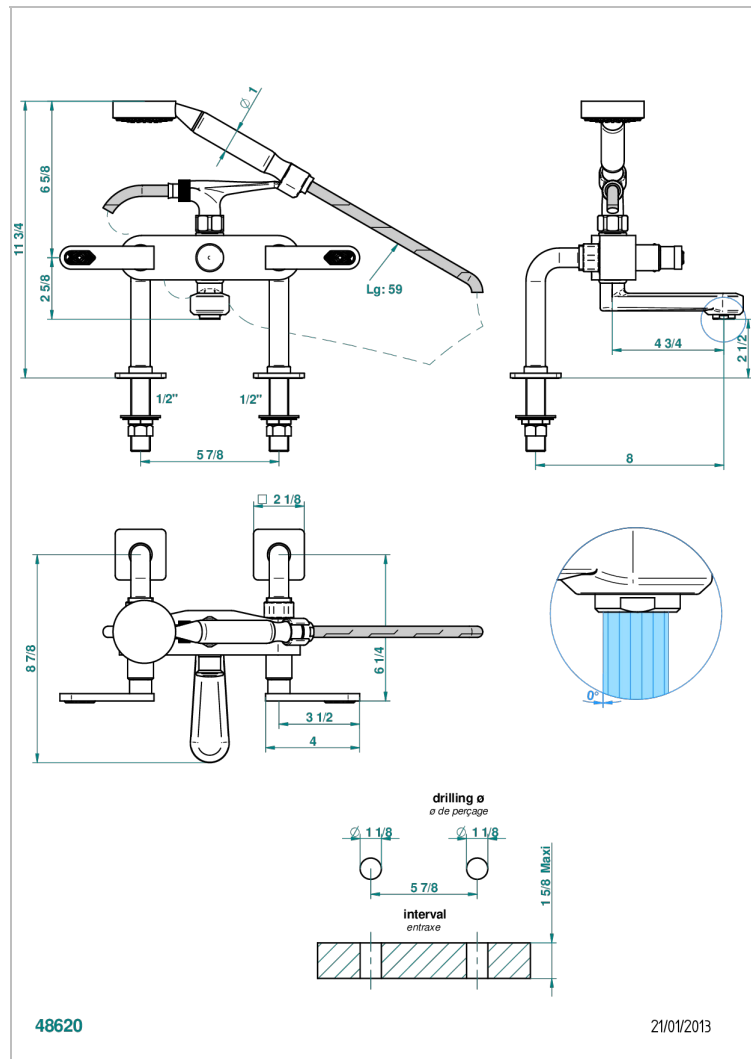

PROFIL LALIQUE CRISTAL CLAIR A MANETTES

A6H-13G/US

Mélangeur bain douche sur gorge 1/2" avec flexible et douchette, standard américain

CARACTÉRISTIQUES

- Pour montage bord de baignoire ou sur gorge
- Livré avec une paire de colonettes
- Têtes à disques céramique 1/2" 1/4 tour
- Aérateur-mousseur
- Entraxe 150 mm
- Inverseur automatique
- Flexible métallique 1,5 m double agrafage
- Douchette en laiton avec tapis Easyclean, réducteur de débit et clapet anti-retour
- Raccordements aux standards US
- ASME : ASME A112.18.1-2011/CSA B125.1-11

SPECIFICATIONS TECHNIQUES

- Recommandé : 3 bars (max. 5 bars) - Advised : 43,5 psi (max. 72 psi)
- Bec : 35 l/min à 3 bars - Douchette : 9,5 l/min à 3 bars
- Spout : 9.26 gpm at 43.5 psi - Handshower : 2.5 gpm at 43.5 psi