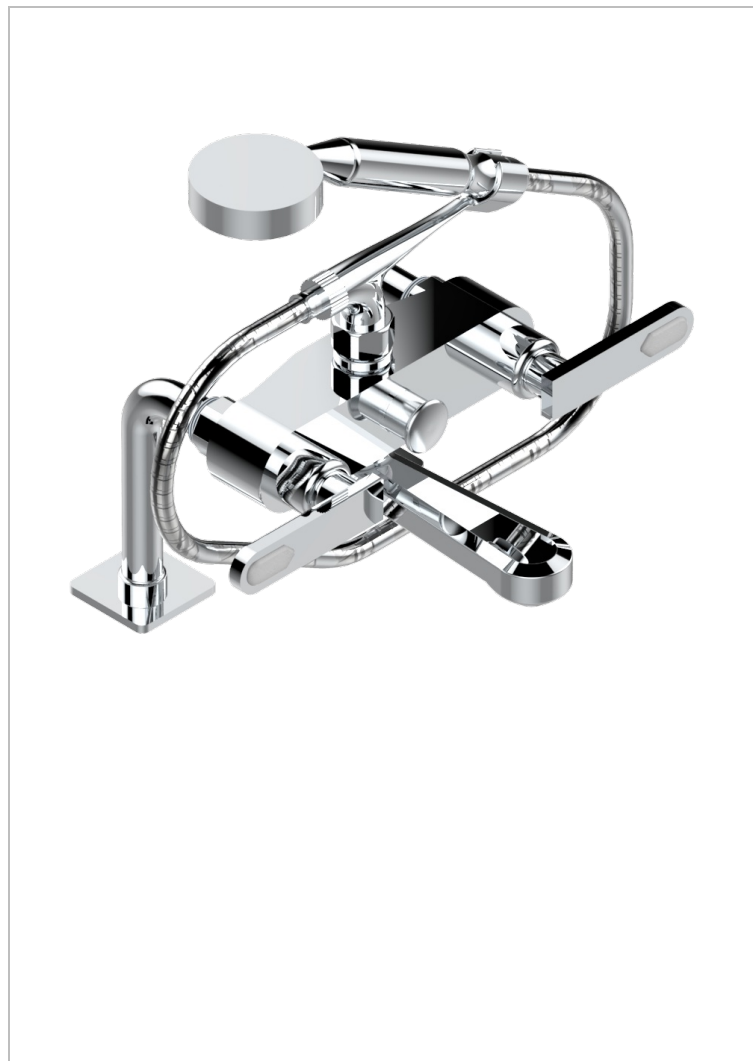

# PROFIL С РУКОЯТКАМИ С ИНКРУСТАЦИЕЙ LALIQUE

THG<sup>®</sup>  
PARIS

A6H-13G

Смеситель для ванны/душа устанавливаемый на борту на два отверстия с душем и шлангом - 150 мм между центрами

## ХАРАКТЕРИСТИКИ

- ACS : 21ACCLY034

## ТЕХНИЧЕСКИЕ ХАРАКТЕРИСТИКИ

- Recommandé : 3 bars (max. 5 bars) - Advised : 43,5 psi (max. 72 psi)
- Bec : 35 l/min à 3 bars - Douchette : 9,5 l/min à 3 bars
- Spout : 9.26 gpm at 43.5 psi - Handshower : 2.5 gpm at 43.5 psi