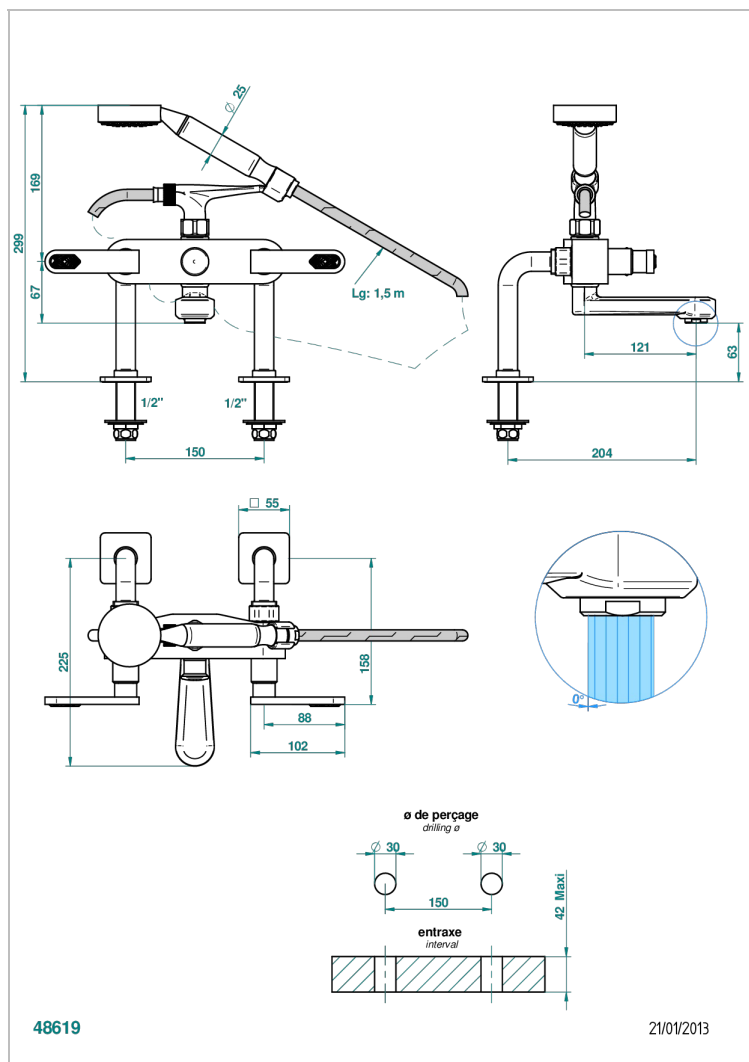

# PROFIL С РУКОЯТКАМИ С ИНКРУСТАЦИЕЙ LALIQUE

THG<sup>®</sup>  
PARIS

A6H-13G

Смеситель для ванны/душа устанавливаемый на борту на два отверстия с душем и шлангом - 150 мм между центрами

## ТЕХНИЧЕСКИЕ ХАРАКТЕРИСТИКИ

- Recommandé : 3 bars (max. 5 bars) - Advised : 43,5 psi (max. 72 psi)
- Bec : 35 l/min à 3 bars - Douchette : 9,5 l/min à 3 bars
- Spout : 9.26 gpm at 43.5 psi - Handshower : 2.5 gpm at 43.5 psi