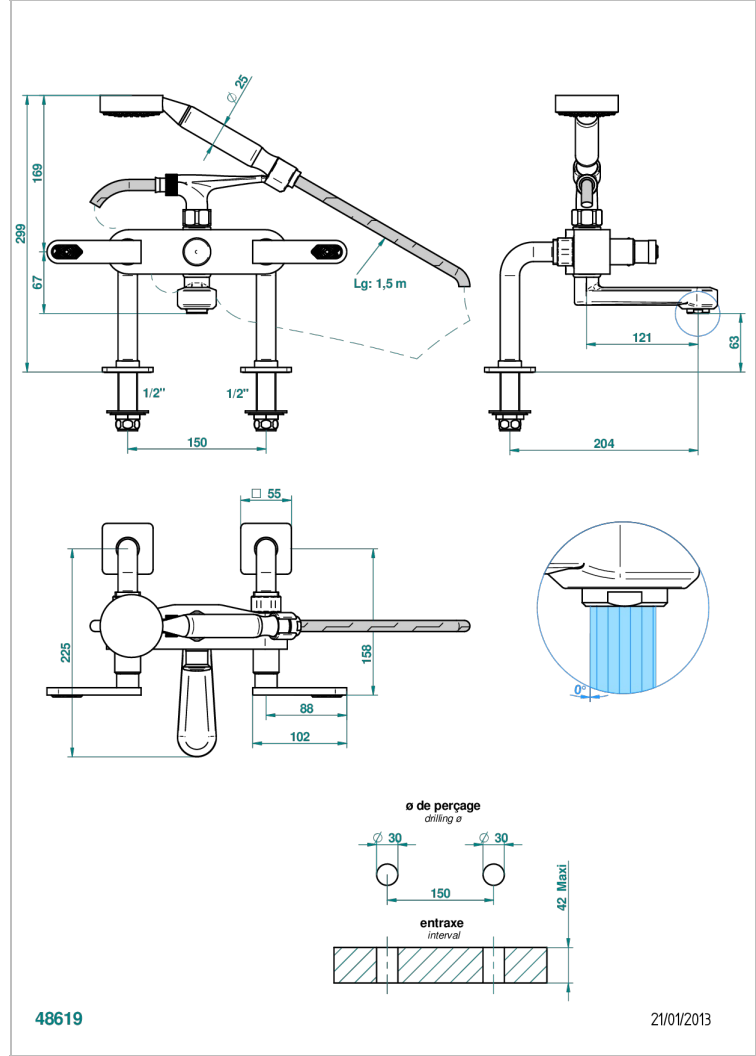

PROFIL LALIQUE CLEAR CRYSTAL WITH LEVER

A6H-13G

台式1/2"浴缸淋浴龙头，带软管和花洒

48619

21/01/2013

特色

- ACS : 21ACCLY034

技术特征

- Recommandé : 3 bars (max. 5 bars) - Advised : 43,5 psi (max. 72 psi)
- Bec : 35 l/min à 3 bars - Douchette : 9,5 l/min à 3 bars
- Spout : 9.26 gpm at 43.5 psi - Handshower : 2.5 gpm at 43.5 psi

标准

可选饰面