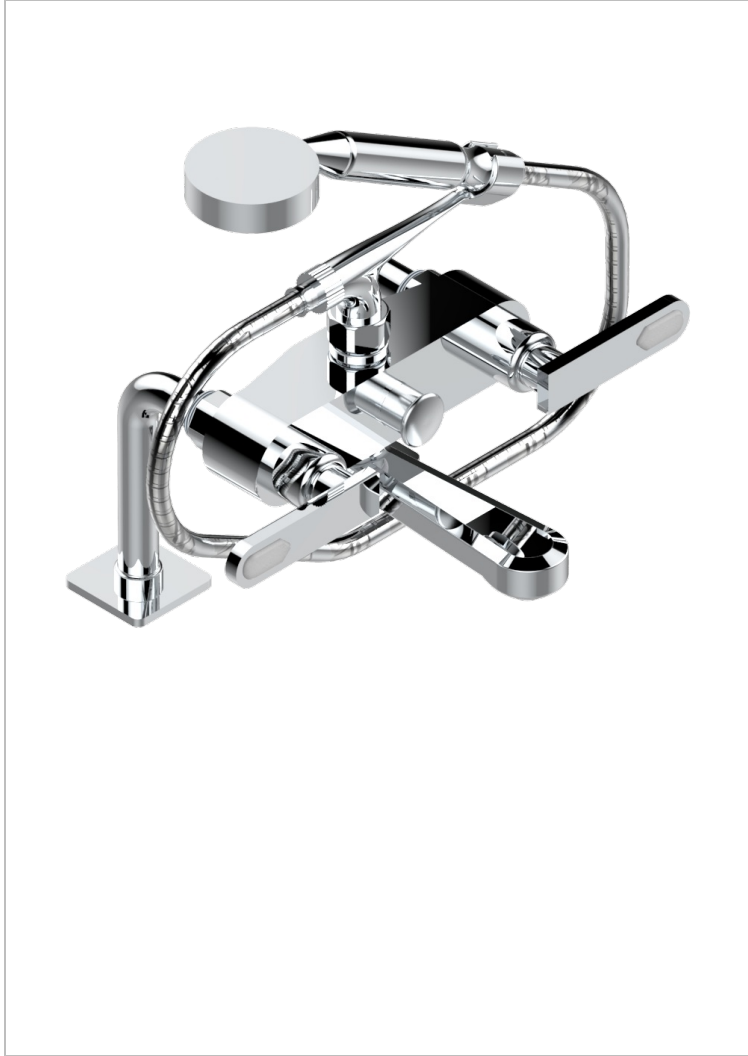

PROFIL LALIQUE CLEAR CRYSTAL WITH LEVER

A6H-13G

台式1/2"浴缸淋浴龙头，带软管和花洒

48619

21/01/2013

特色

- ACS : 21ACCLY034

技术特征

- Recommandé : 3 bars (max. 5 bars) - Advised : 43,5 psi (max. 72 psi)
- Bec : 35 l/min à 3 bars - Douchette : 9,5 l/min à 3 bars
- Spout : 9.26 gpm at 43.5 psi - Handshower : 2.5 gpm at 43.5 psi

标准

可选饰面

Black ceram - D30
Blush PVD - H62
Graphite PVD - H64
Matt Umber PVD - H67
Matt blush PVD - H60
Matt graphite PVD - H65

PVD哑光棕铜 - F34
PVD哑光金 - H53
PVD哑光铜 - H50
PVD哑光镍 - H56
PVD抛光铜 - H49
PVD棕铜 - F33

PVD金色 - H52
PVD镍 - H55
Umber PVD - H66
哑光复古铜 - H07
哑光浅金 - F31
哑光金 - F07