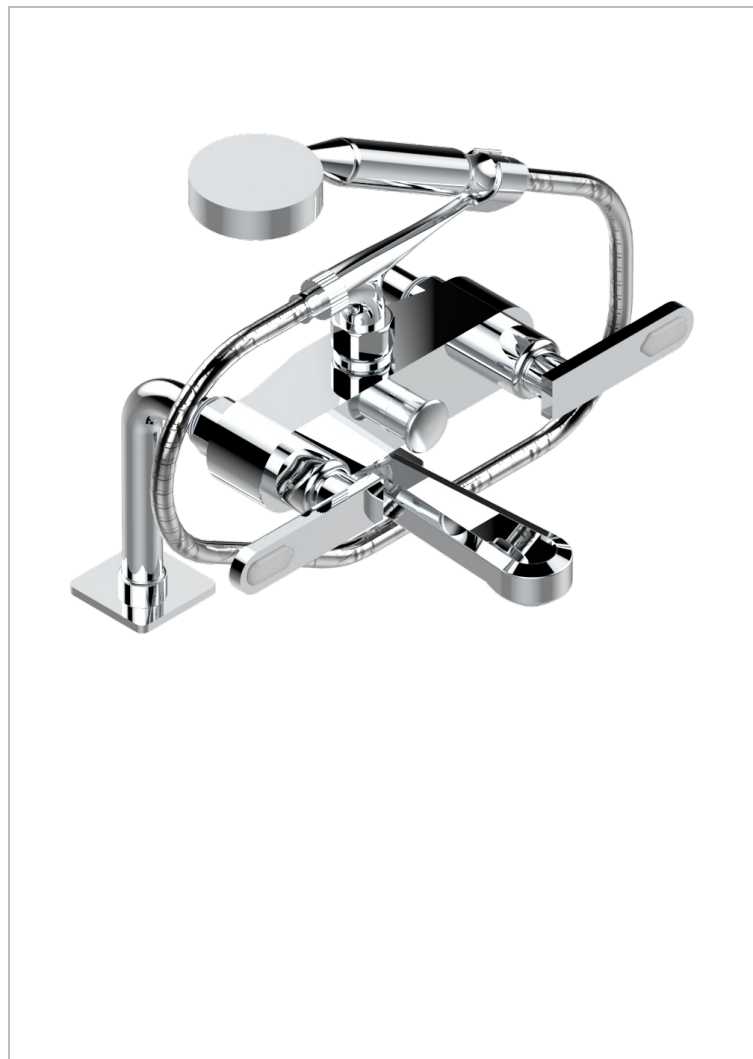

PROFIL С РУКОЯТКАМИ С ИНКРУСТАЦИЕЙ LALIQUE

THG[®]
PARIS

A6H-13G

Смеситель для ванны/душа устанавливаемый на борту на два отверстия с душем и шлангом - 150 мм между центрами

ХАРАКТЕРИСТИКИ

- ACS : 21ACCLY034

ТЕХНИЧЕСКИЕ ХАРАКТЕРИСТИКИ

- Recommandé : 3 bars (max. 5 bars) - Advised : 43,5 psi (max. 72 psi)
- Bec : 35 l/min à 3 bars - Douchette : 9,5 l/min à 3 bars
- Spout : 9.26 gpm at 43.5 psi - Handshower : 2.5 gpm at 43.5 psi

СТАНДАРТЫ

ДОСТУПНЫЕ ВАРИАНТЫ ПОКРЫТИЙ

Black ceram - D30
Blush PVD - H62
Graphite PVD - H64
Matt Umber PVD - H67
Matt blush PVD - H60
Matt graphite PVD - H65

Umber PVD - H66
Бронза - D01
Золото - F01
Матовая красная старинная медь - H07
Матовое золото - F07
Матовое светлое золото - F31