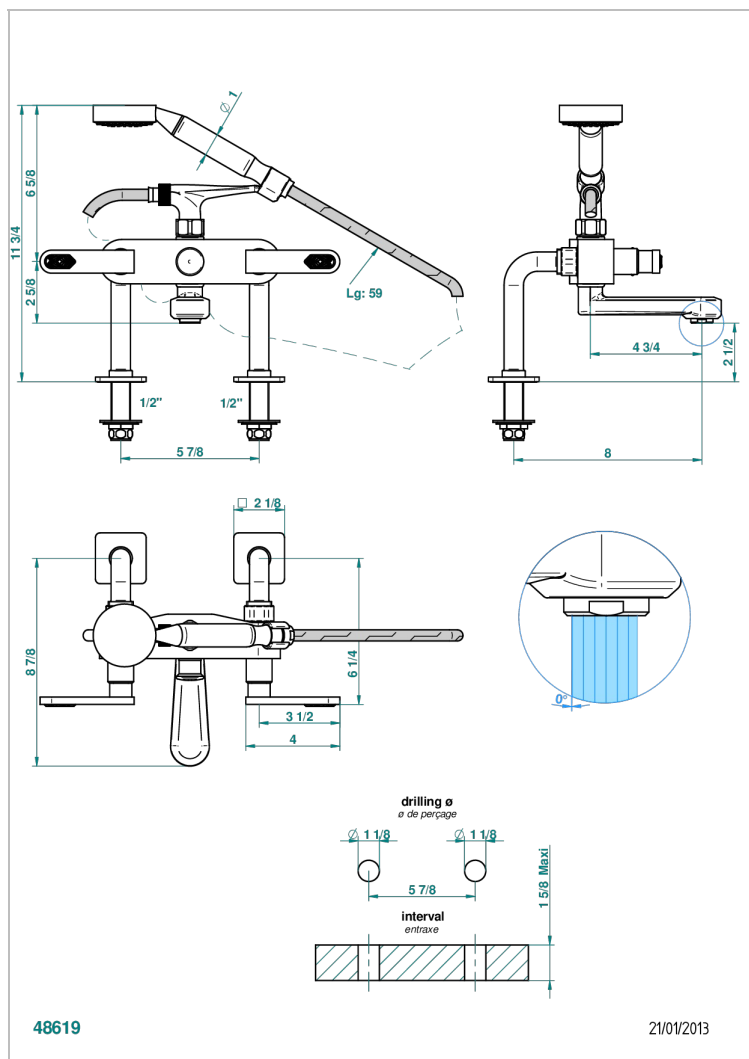

PROFIL С РУКОЯТКАМИ С ИНКРУСТАЦИЕЙ LALIQUE

THG[®]
PARIS

A6H-13G

Смеситель для ванны/душа устанавливаемый на борту на два отверстия с душем и шлангом - 150 мм между центрами

ХАРАКТЕРИСТИКИ

- ACS : 21ACCLY034

ТЕХНИЧЕСКИЕ ХАРАКТЕРИСТИКИ

- Recommandé : 3 bars (max. 5 bars) - Advised : 43,5 psi (max. 72 psi)
- Bec : 35 l/min à 3 bars - Douchette : 9,5 l/min à 3 bars
- Spout : 9.26 gpm at 43.5 psi - Handshower : 2.5 gpm at 43.5 psi