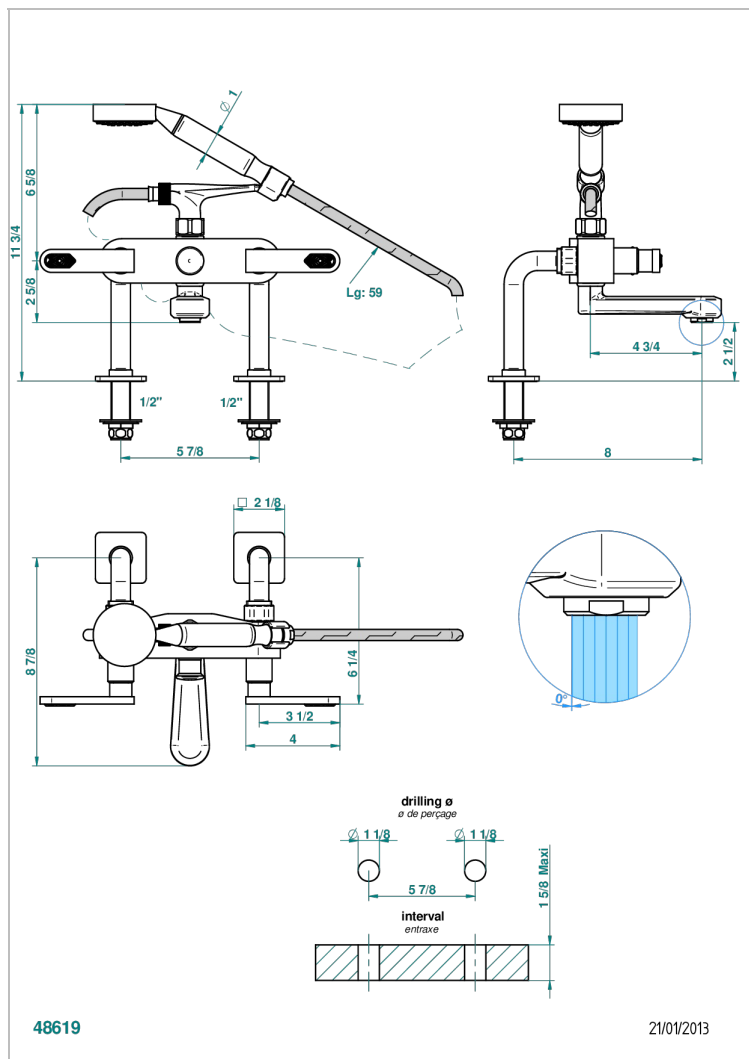

PROFIL LALIQUE CLEAR CRYSTAL WITH LEVER

A6H-13G

台式1/2"浴缸淋浴龙头，带软管和花洒

特色

- ACS : 21ACCLY034

标准

技术特征

- Recommandé : 3 bars (max. 5 bars) - Advised : 43,5 psi (max. 72 psi)
- Bec : 35 l/min à 3 bars - Douchette : 9,5 l/min à 3 bars
- Spout : 9.26 gpm at 43.5 psi - Handshower : 2.5 gpm at 43.5 psi