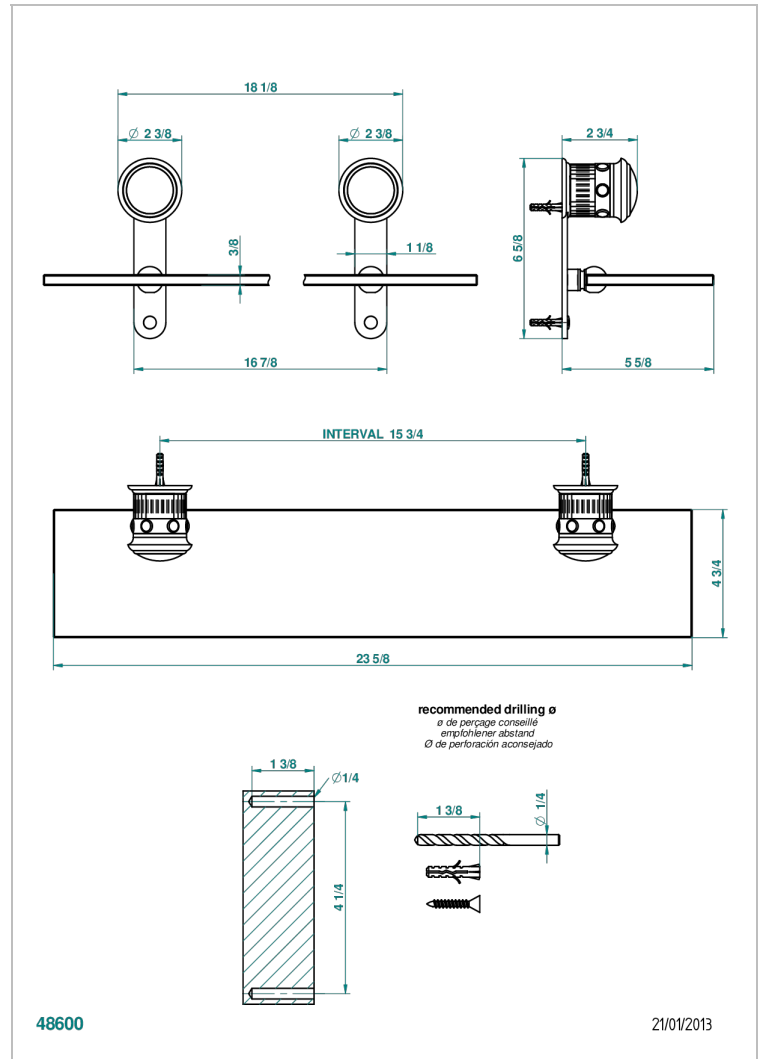

# TROCADERO LAPIS LAZULI

U7B-564

Repisa con soportes

48600

21/01/2013

## CARACTERÍSTICAS

- Trocadero Lapis Lazuli
- Repisa con soportes