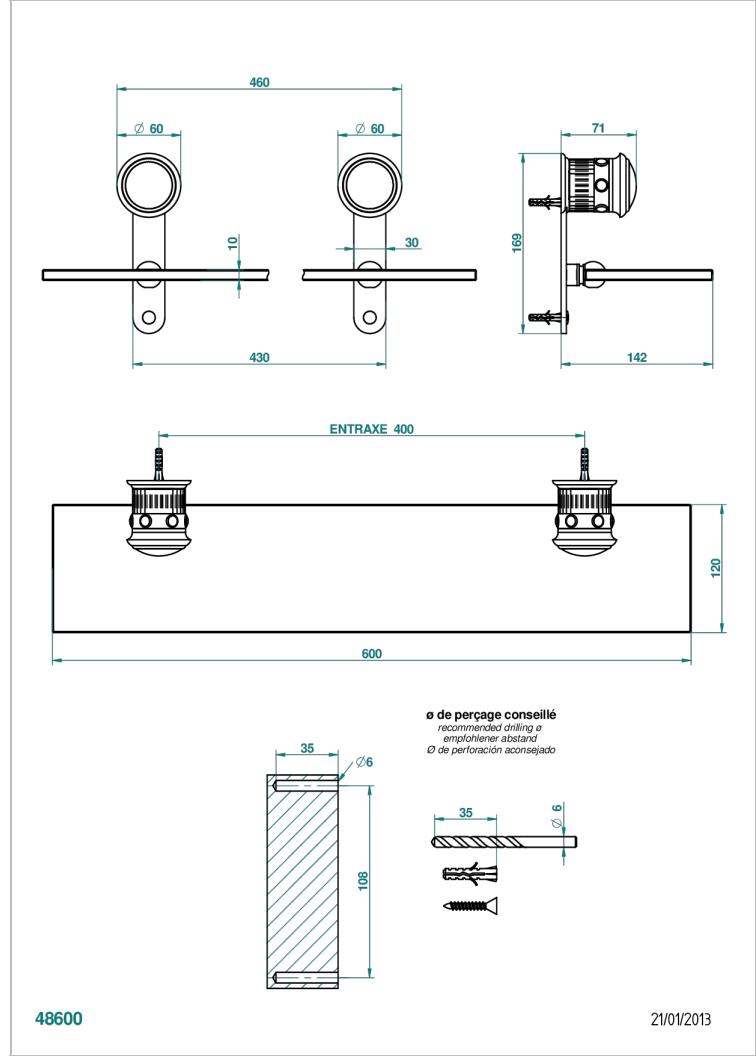

TROCADERO LAPIS LAZULI

U7B-564

Repisa con soportes

THG[®]
PARIS

CARACTERÍSTICAS

- Trocadero Lapis Lazuli
- Repisa con soportes

ACABADOS DISPONIBLES

Cerámica negra mate - D30
Cromo - A02
Cromo / dorado - G02
Cromo mate - C02
Dorado - F01
Dorado mate - F07