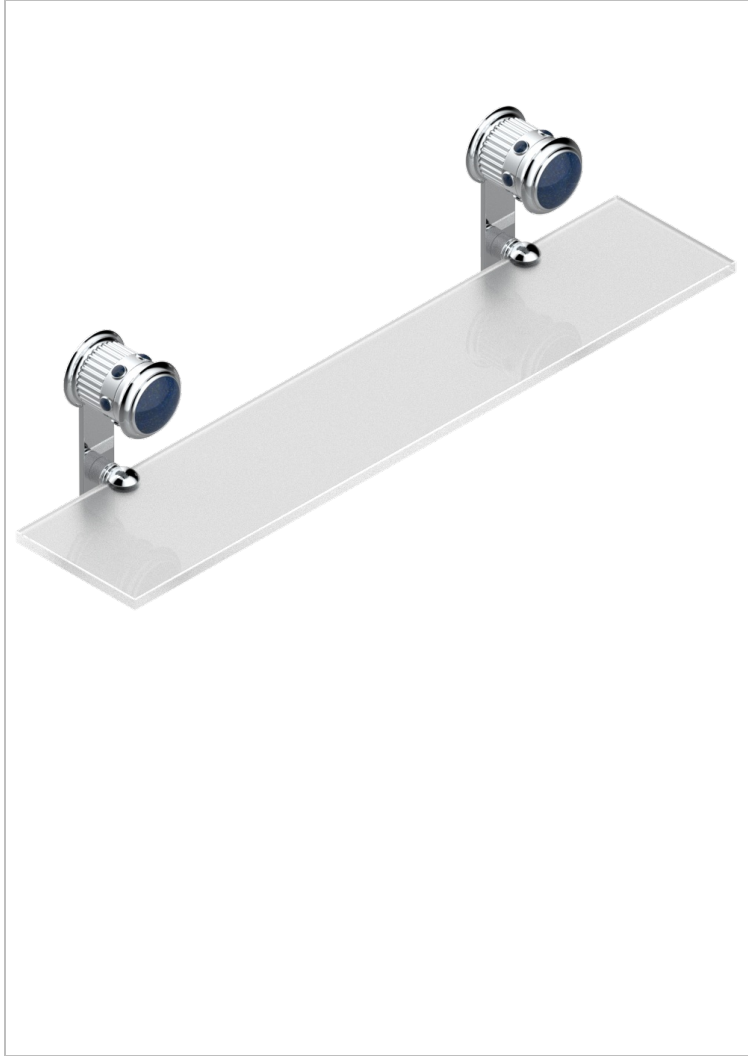

TROCADERO LAPIS LAZULI

U7B-564

Repisa con soportes

THG[®]
PARIS

CARACTERÍSTICAS

- Trocadero Lapis Lazuli
- Repisa con soportes

ACABADOS DISPONIBLES

Cerámica negra mate - D30
Cromo - A02
Cromo / dorado - G02
Cromo mate - C02
Dorado - F01
Dorado mate - F07

Dorado pálido - F30
Dorado pálido mate (sin barniz) - F31
Níquel - B01
Níquel mate - C01
Níquel viejo - H28
Pvd blush - H62

Pvd blush mate - H60
Pvd color latón - H49
Pvd color latón mate - H50
Pvd color níquel - H55
Pvd color níquel mate - H56
Pvd color oro - H52