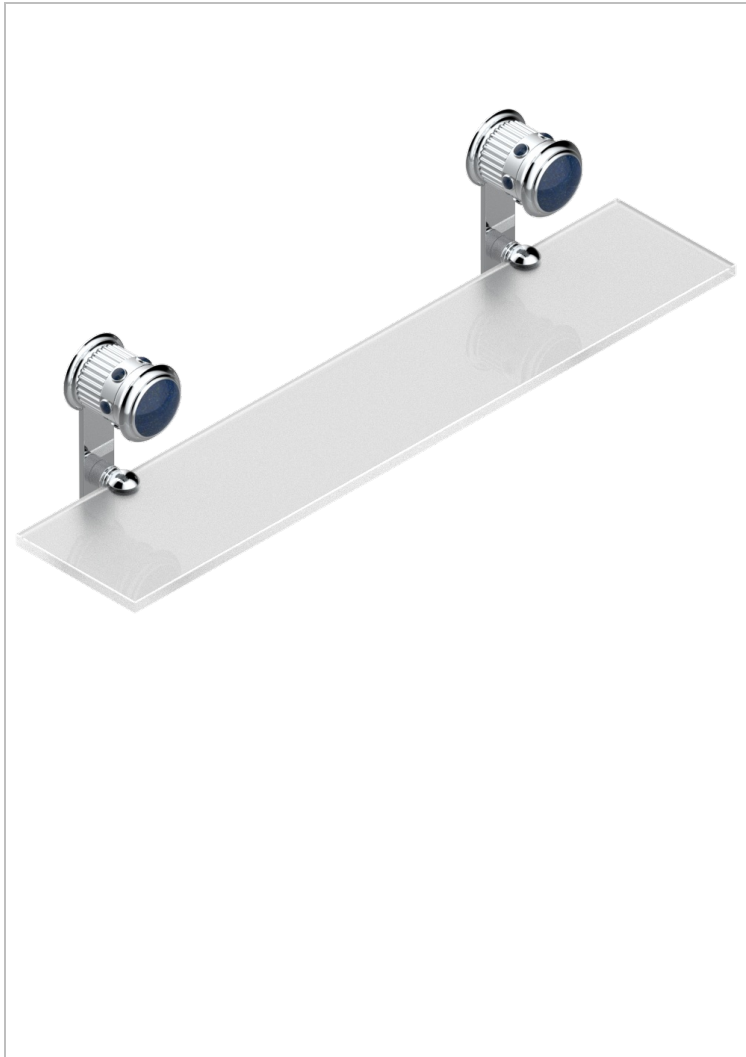

TROCADERO LAPIS LAZULI

U7B-564

Repisa con soportes

THG[®]
PARIS

CARACTERÍSTICAS

- Trocadero Lapis Lazuli
- Repisa con soportes

ACABADOS DISPONIBLES

Cerámica negra mate - D30
Cromo - A02
Cromo / dorado - G02
Cromo mate - C02
Dorado - F01
Dorado mate - F07

Dorado pálido - F30
Dorado pálido mate (sin barniz) - F31
Níquel - B01
Níquel mate - C01
Níquel viejo - H28
Pvd blush - H62

Pvd blush mate - H60
Pvd color latón - H49
Pvd color latón mate - H50
Pvd color níquel - H55
Pvd color níquel mate - H56
Pvd color oro - H52