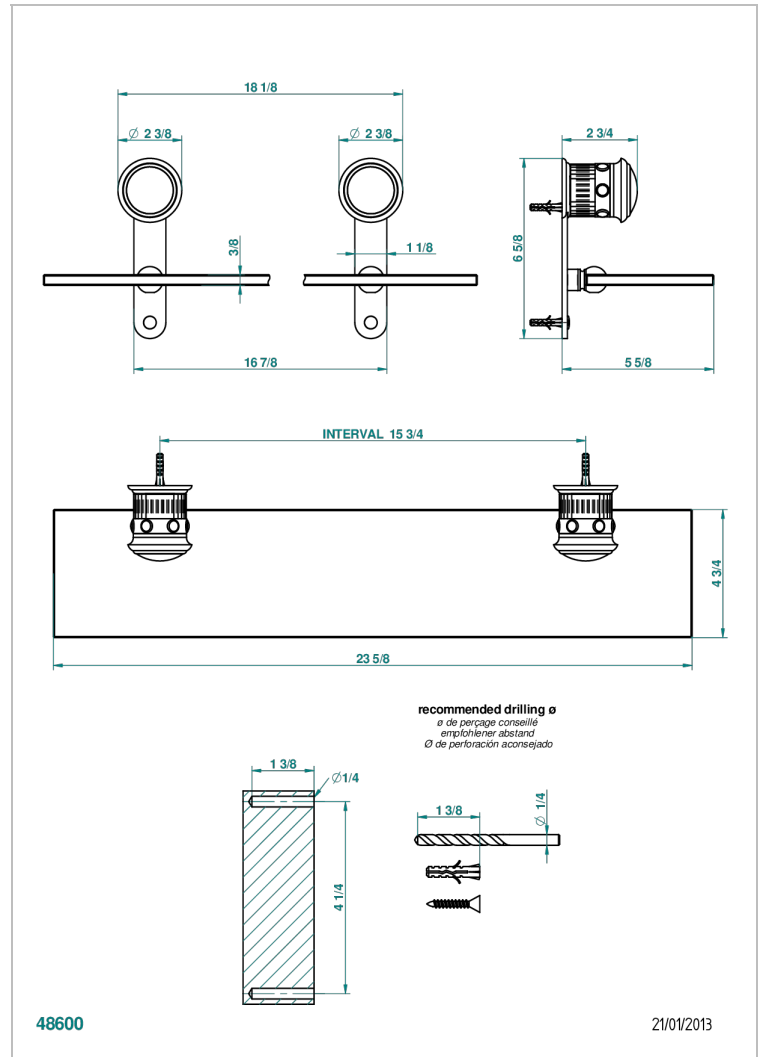

TROCADERO LAPIS LAZULI

U7B-564

Repisa con soportes

THG[®]
PARIS

CARACTERÍSTICAS

- Trocadero Lapis Lazuli
- Repisa con soportes

ACABADOS DISPONIBLES

Cerámica negra mate - D30
Cromo - A02
Cromo / dorado - G02
Cromo mate - C02
Dorado - F01
Dorado mate - F07