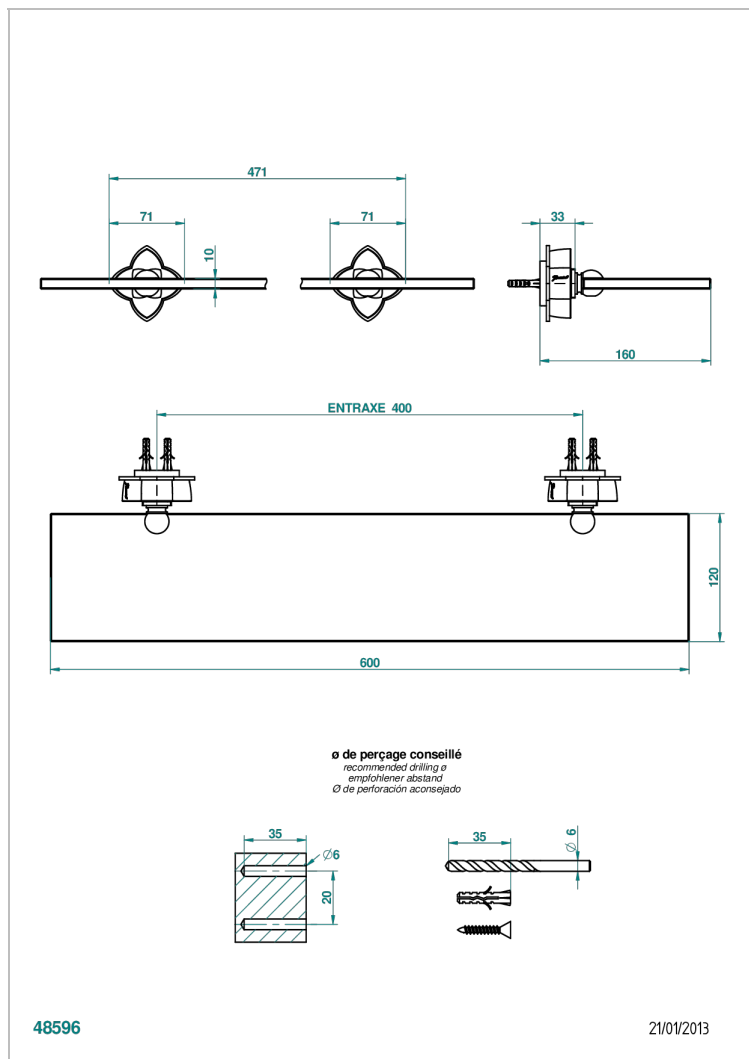

PETALE DE CRISTAL - CRISTAL NEGRO

U6D-564

Repisa con soportes

THG[®]
PARIS

CARACTERÍSTICAS

- Pétales de Cristal - cristal negro
- Repisa con soportes

ACABADOS DISPONIBLES

Bronce claro - D01
Cerámica negra mate - D30
Cobre viejo mate - H07
Cromo - A02
Cromo / dorado - G02
Cromo mate - C02