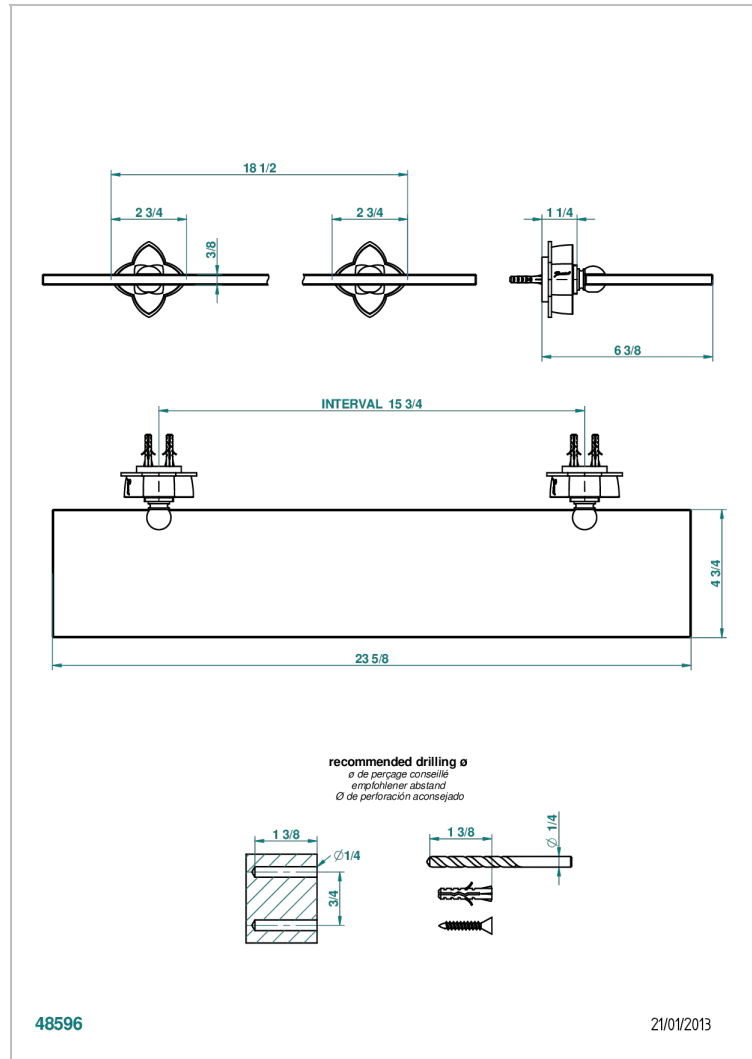

PETALE DE CRISTAL - CRISTAL NEGRO

U6D-564

Repisa con soportes

THG[®]
PARIS

48596

21/01/2013

CARACTERÍSTICAS

- Pétales de Cristal - cristal negro
- Repisa con soportes