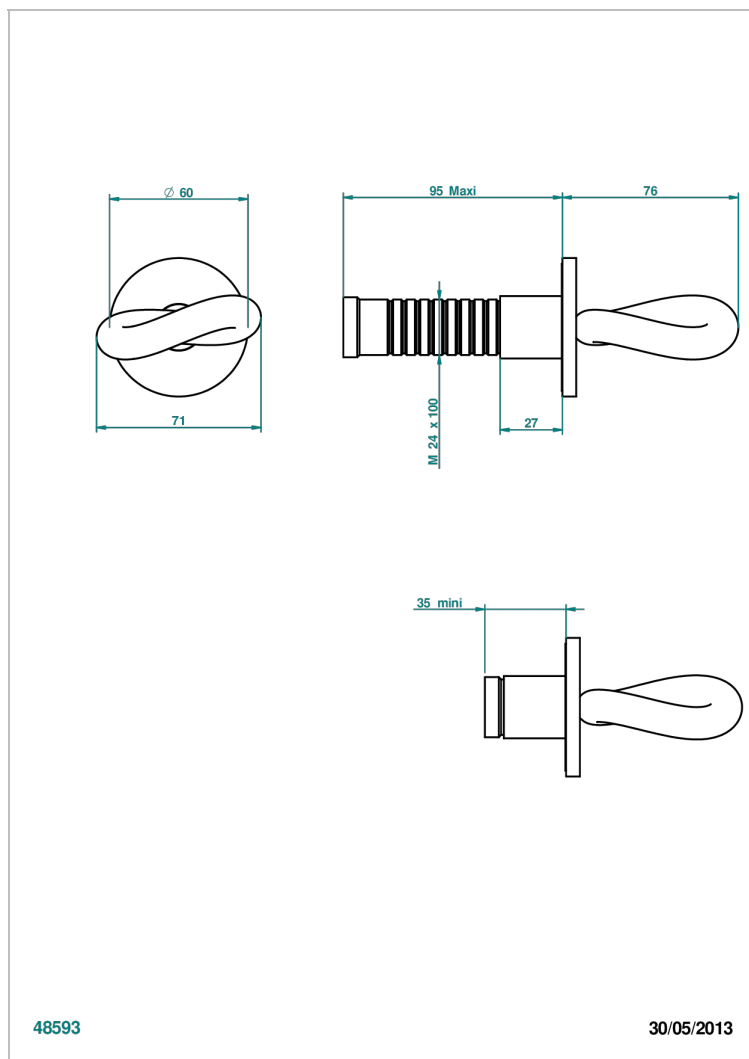

COLLECTION "O"

G4P-30B

THG[®]
PARIS

Garniture sans tête (croisillon, rosace et allonge) pour robinet d'arrêt 1/2" ref.30/CA & 30/HA et 3/4" ref.32/CA & 32/HA ou inverseur ref.50/4VMA

CARACTÉRISTIQUES

- Garniture pour robinet d'arrêt Réf.30, 32 ou inverseur mural 50/4/VM
- Livrée sans partie encastrée

PRODUITS ASSOCIÉS

- Ref. G00-32CUSA Robinet d'arrêt à encastrer 3/4" côté froid tête 1/4 tour fermeture gauche -standard américain sans garniture
- Ref. G00-32HUSA Robinet d'arrêt à encastrer 3/4" côté chaud tête 1/4 tour fermeture droite - standard américain sans garniture
- Ref. G00-30CUSA Robinet d'arrêt a encastrer 1/2 " cote froid tete 1/4 tour fermeture gauche - standard americain sans garniture
- Ref. G00-30HUSA Robinet d'arret a encastrer 1/2 " cote chaud tete 1/4 tour fermeture droite - standard americain sans garniture