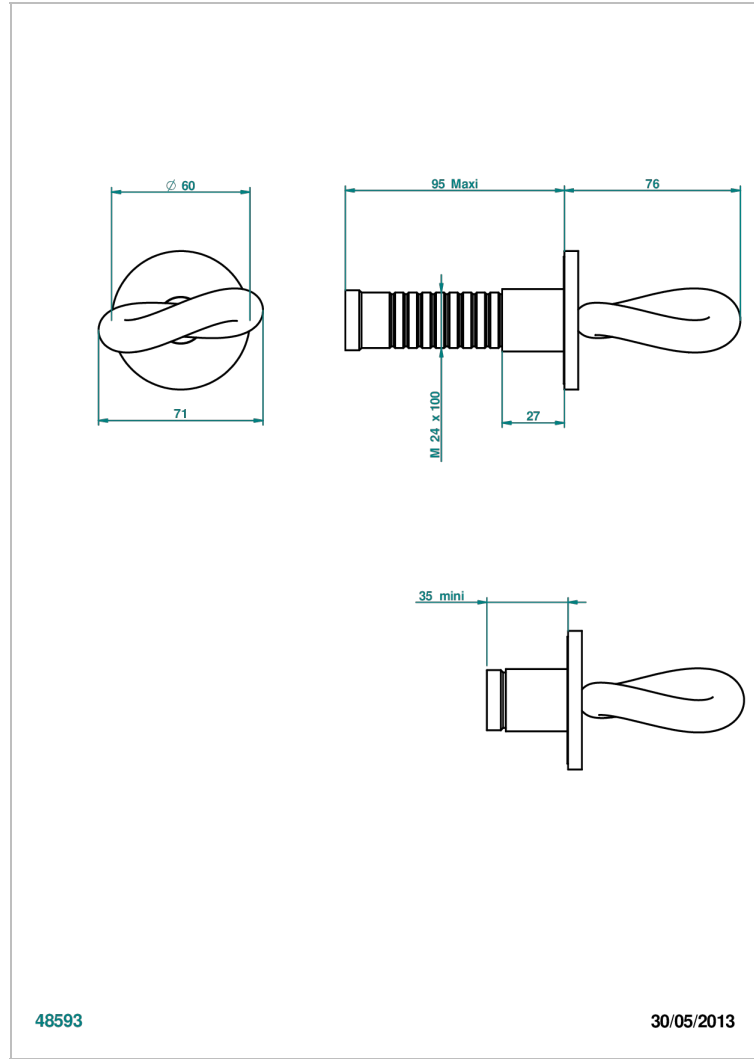

COLLECTION "O"

G4P-30B

THG[®]
PARIS

Parte externa para llave de paso mural ref. 30 & 32 y para inversor mural ref. 50/4/VM (mando, rosetón y alargador, sin cartucho)

48593

30/05/2013

CARACTERÍSTICAS

- Collection "O"
- Parte externa para llave de paso mural ref. 30 & 32 y para inversor mural ref. 50/4/VM (mando, rosetón y alargador, sin cartucho)

PRODUCTOS RELACIONADOS

- Ref. G00-32CUSA Robinet d'arrêt à encastrer 3/4" côté froid tête 1/4 tour fermeture gauche -standard américain sans garniture
- Ref. G00-32HUSA Robinet d'arrêt à encastrer 3/4" côté chaud tête 1/4 tour fermeture droite - standard américain sans garniture
- Ref. G00-30CUSA Robinet d'arrêt a encastrer 1/2 " cote froid tete 1/4 tour fermeture gauche - standard americain sans garniture
- Ref. G00-30HUSA Robinet d'arret a encastrer 1/2 " cote chaud tete 1/4 tour fermeture droite - standard americain sans garniture