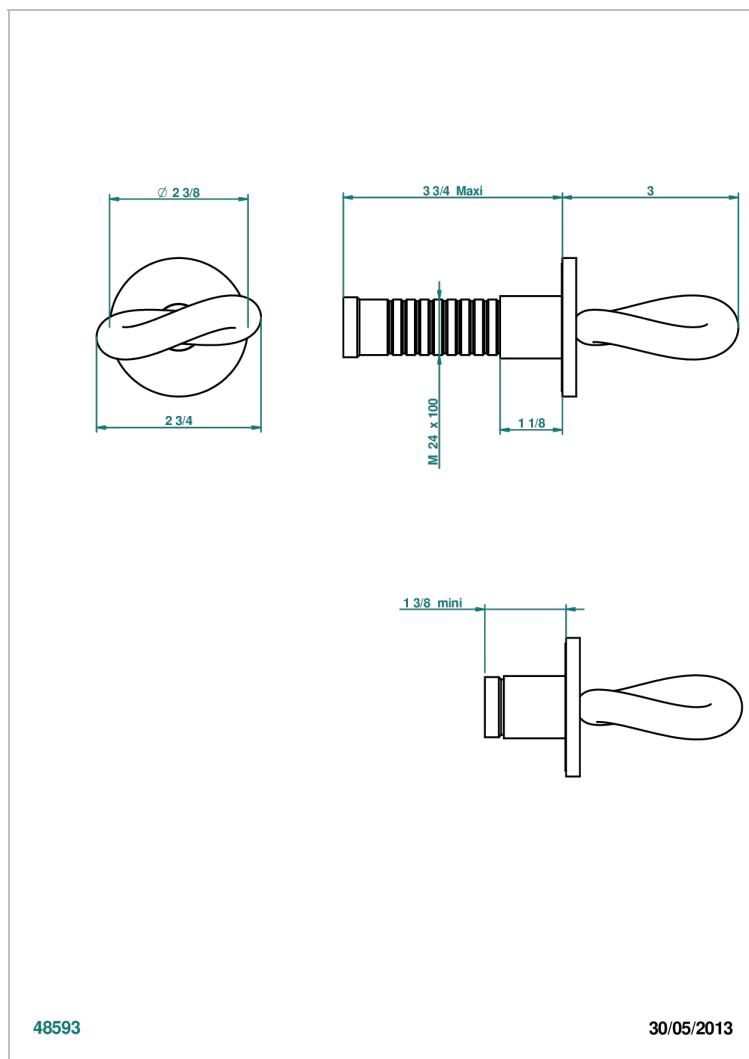

COLLECTION "O"

G4P-30B

THG[®]
PARIS

Garniture sans tête (croisillon, rosace et allonge) pour robinet d'arrêt 1/2" ref.30/CA & 30/HA et 3/4" ref.32/CA & 32/HA ou inverseur ref.50/4VMA

48593

30/05/2013

CARACTÉRISTIQUES

- Garniture pour robinet d'arrêt Réf.30, 32 ou inverseur mural 50/4/VM
- Livrée sans partie encastrée

PRODUITS ASSOCIÉS

- Ref. G00-32CUSA Robinet d'arrêt à encastrer 3/4" côté froid tête 1/4 tour fermeture gauche -standard américain sans garniture
- Ref. G00-32HUSA Robinet d'arrêt à encastrer 3/4" côté chaud tête 1/4 tour fermeture droite - standard américain sans garniture
- Ref. G00-30CUSA Robinet d'arrêt a encastrer 1/2 " cote froid tete 1/4 tour fermeture gauche - standard americain sans garniture
- Ref. G00-30HUSA Robinet d'arret a encastrer 1/2 " cote chaud tete 1/4 tour fermeture droite - standard americain sans garniture