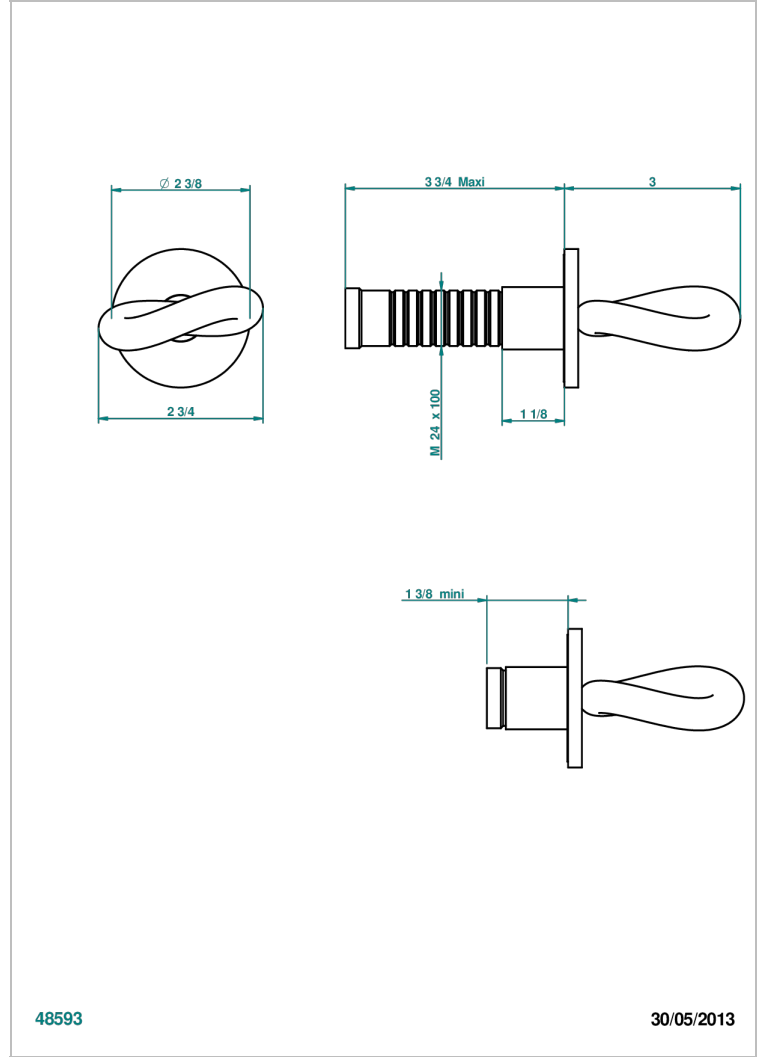

# COLLECTION "O"

G4P-30B

THG<sup>®</sup>  
PARIS

Parte externa para llave de paso mural ref. 30 & 32 y para inversor mural ref. 50/4/VM (mando, rosetón y alargador, sin cartucho)

## CARACTERÍSTICAS

- Collection "O"
- Parte externa para llave de paso mural ref. 30 & 32 y para inversor mural ref. 50/4/VM (mando, rosetón y alargador, sin cartucho)

## PRODUCTOS RELACIONADOS

- Ref. G00-32CUSA Robinet d'arrêt à encastrer 3/4" côté froid tête 1/4 tour fermeture gauche -standard américain sans garniture
- Ref. G00-32HUSA Robinet d'arrêt à encastrer 3/4" côté chaud tête 1/4 tour fermeture droite - standard américain sans garniture
- Ref. G00-30CUSA Robinet d'arrêt a encastrer 1/2 " cote froid tete 1/4 tour fermeture gauche - standard americain sans garniture
- Ref. G00-30HUSA Robinet d'arret a encastrer 1/2 " cote chaud tete 1/4 tour fermeture droite - standard americain sans garniture