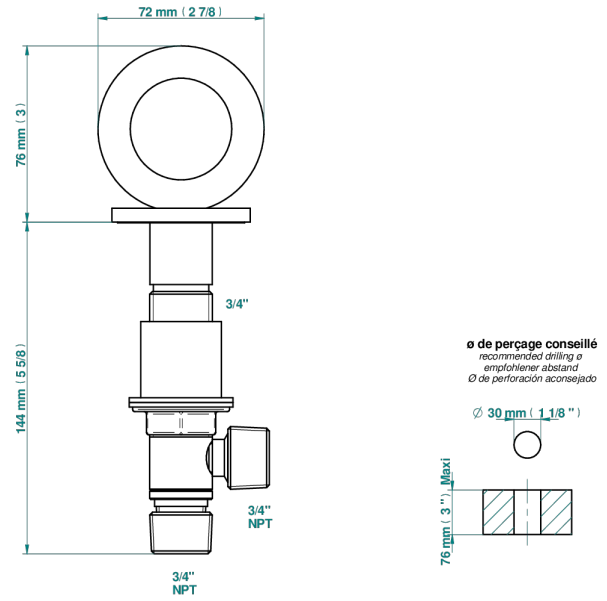

COLLECTION "O"

G4P-36

Llave de paso sobre encimera 3/4"

THG[®]
PARIS

48592

23/04/2024

CARACTERÍSTICAS

- Collection "O"
- Llave de paso sobre encimera 3/4"