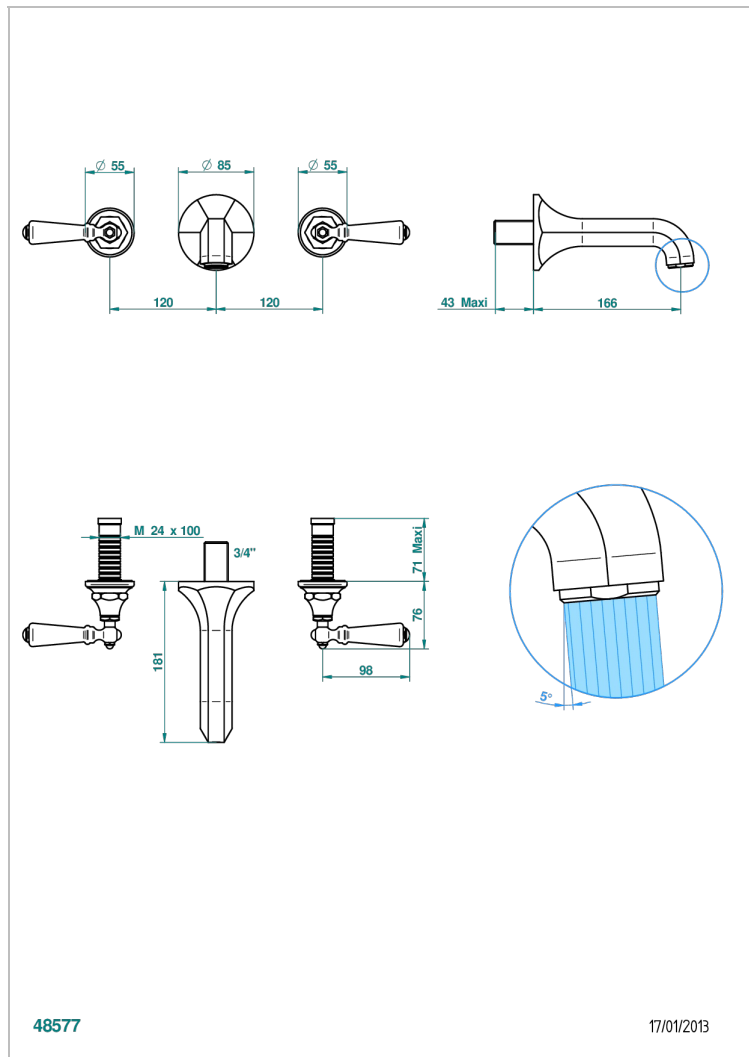

CHARLESTON A MANETTES

G75-41GB

Garniture pour mélangeur de bain mural, bec goliath

THG[®]
PARIS

CARACTÉRISTIQUES

- Ensemble composé d'un bec mural de lavabo et des 2 garnitures de robinets
- Nécessite partie encastrée Réf. 40AM
- Laiton sans plomb
- Aérateur-mousseur

SPÉCIFICATIONS TECHNIQUES

- Recommandé : 3 bars (max. 5 bars) - Advised : 43,5 psi (max. 72 psi)
- Bec : 35 l/min à 3 bars
- Spout : 9.26 gpm at 43.5 psi

PRODUITS ASSOCIÉS

- Ref. G00-40AM/US Partie à encastrer pour mélangeur mural - version manettes- standard américain