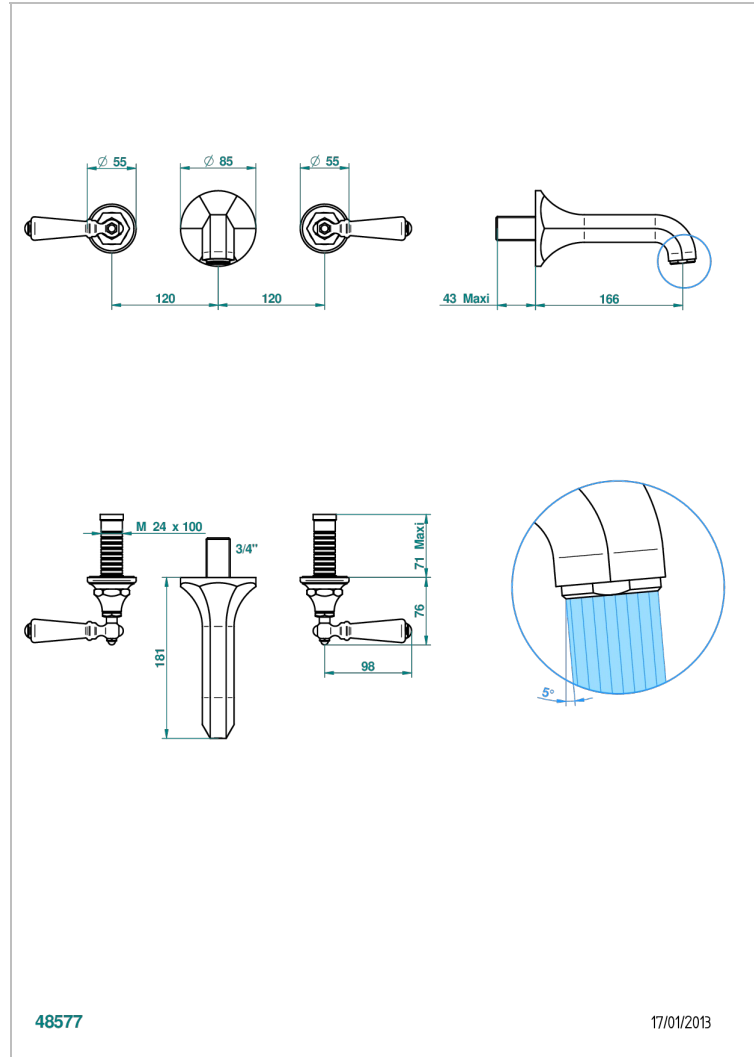

# CHARLESTON CON MANETAS

G75-41GB

Trim only for wall mounted 3-hole bath mixer

THG<sup>®</sup>  
PARIS

## CARACTERÍSTICAS

- Charleston con manetas
- Trim only for wall mounted 3-hole bath mixer

## ESPECIFICACIONES TÉCNICAS

- Recommandé : 3 bars (max. 5 bars) - Advised : 43,5 psi (max. 72 psi)
- Bec : 35 l/min à 3 bars
- Spout : 9.26 gpm at 43.5 psi

## PRODUCTOS RELACIONADOS

- Ref. G00-40AM/US Partie à encastrear pour mélangeur mural - version manettes- standard américain