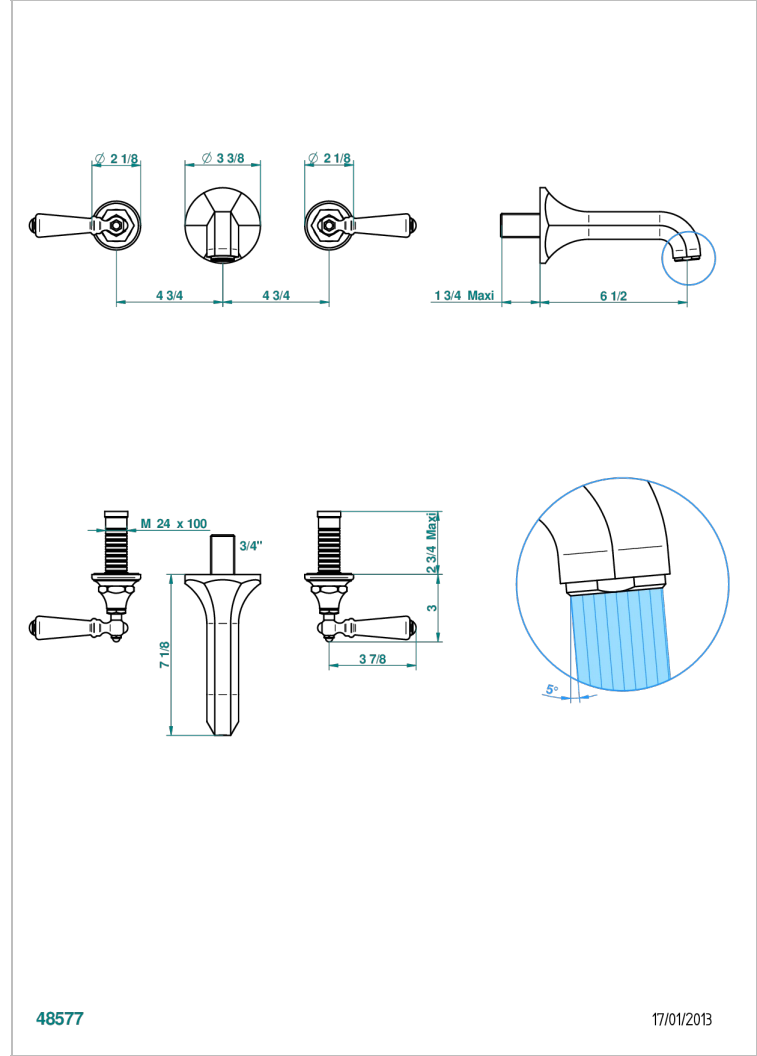

CHARLESTON A MANETTES

G75-41GB

Garniture pour mélangeur de bain mural, bec goliath

THG[®]
PARIS

CARACTÉRISTIQUES

- Ensemble composé d'un bec mural de lavabo et des 2 garnitures de robinets
- Nécessite partie encastrée Réf. 40AM
- Laiton sans plomb
- Aérateur-mousseur

SPÉCIFICATIONS TECHNIQUES

- Recommandé : 3 bars (max. 5 bars) - Advised : 43,5 psi (max. 72 psi)
- Bec : 35 l/min à 3 bars
- Spout : 9.26 gpm at 43.5 psi

PRODUITS ASSOCIÉS

- Ref. G00-40AM/US Partie à encastrer pour mélangeur mural - version manettes- standard américain