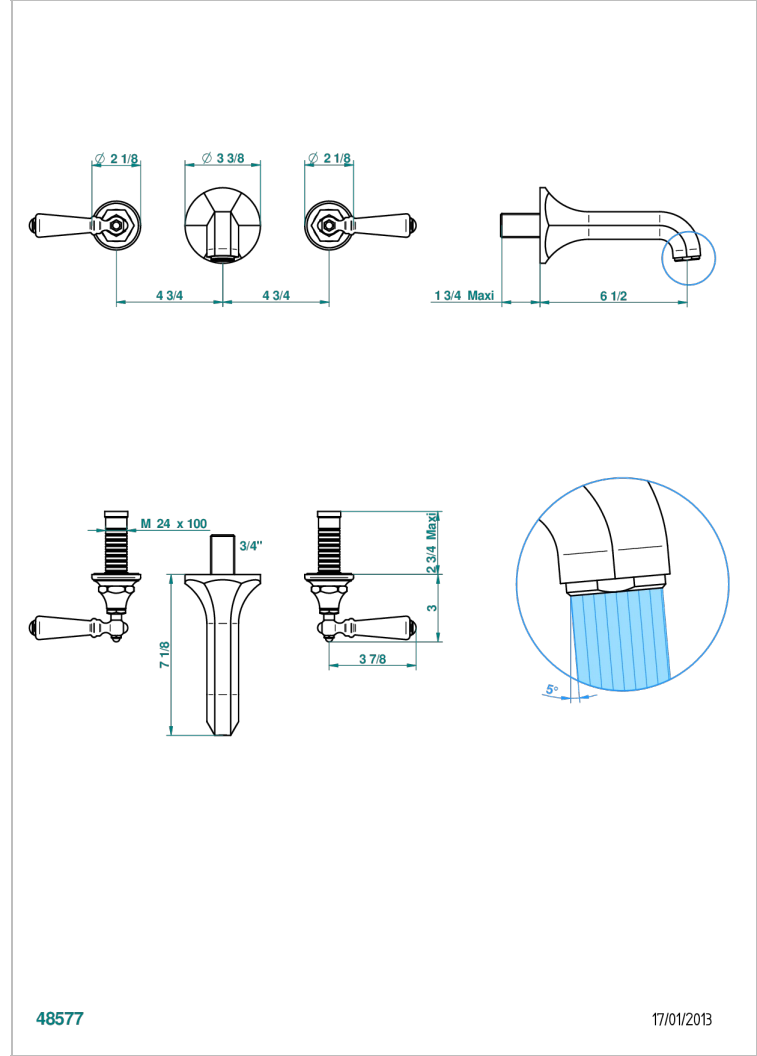

# CHARLESTON A MANETTES

G75-41GB

Garniture pour mélangeur de bain mural, bec goliath

THG<sup>®</sup>  
PARIS

## CARACTÉRISTIQUES

- Ensemble composé d'un bec mural de lavabo et des 2 garnitures de robinets
- Nécessite partie encastrée Réf. 40AM
- Laiton sans plomb
- Aérateur-mousseur

## SPECIFICATIONS TECHNIQUES

- Recommandé : 3 bars (max. 5 bars) - Advised : 43,5 psi (max. 72 psi)
- Bec : 35 l/min à 3 bars
- Spout : 9.26 gpm at 43.5 psi

## PRODUITS ASSOCIÉS

- Ref. G00-40AC Partie à encastrer pour mélangeur mural - version croisillons
- Ref. G00-40AM Partie à encastrer pour mélangeur mural - version manettes