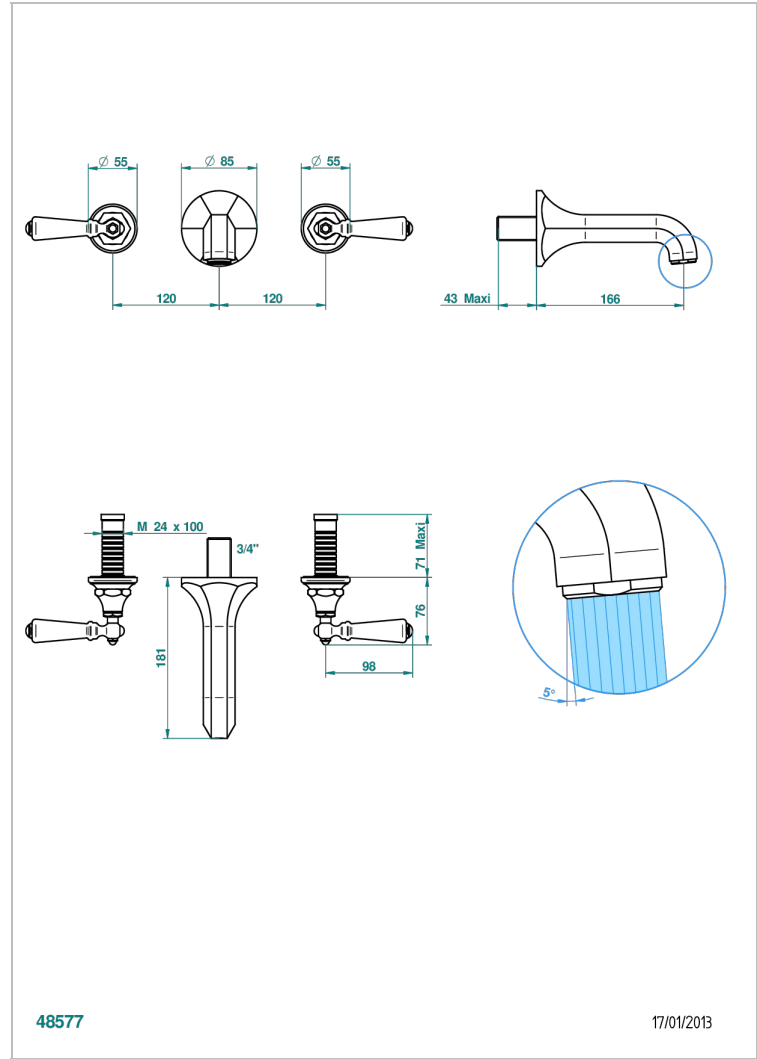

CHARLESTON WITH LEVER

G75-41GB

入墙式台盆龙头配件，大号喷嘴

THG[®]
PARIS

特色

- Charleston with lever
- 入墙式台盆龙头配件，大号喷嘴

技术特征

- Recommandé : 3 bars (max. 5 bars) - Advised : 43,5 psi (max. 72 psi)
- Bec : 35 l/min à 3 bars
- Spout : 9.26 gpm at 43.5 psi

相关的SKU

- Ref. G00-40AC 无下水器入墙式龙头嵌入部分 - 四通手柄版
- Ref. G00-40AM 无下水器入墙式龙头嵌入部分 - 单把手柄版

可选饰面

Black ceram - D30
Blush PVD - H62
Graphite PVD - H64
Matt Umber PVD - H67
Matt blush PVD - H60
Matt graphite PVD - H65