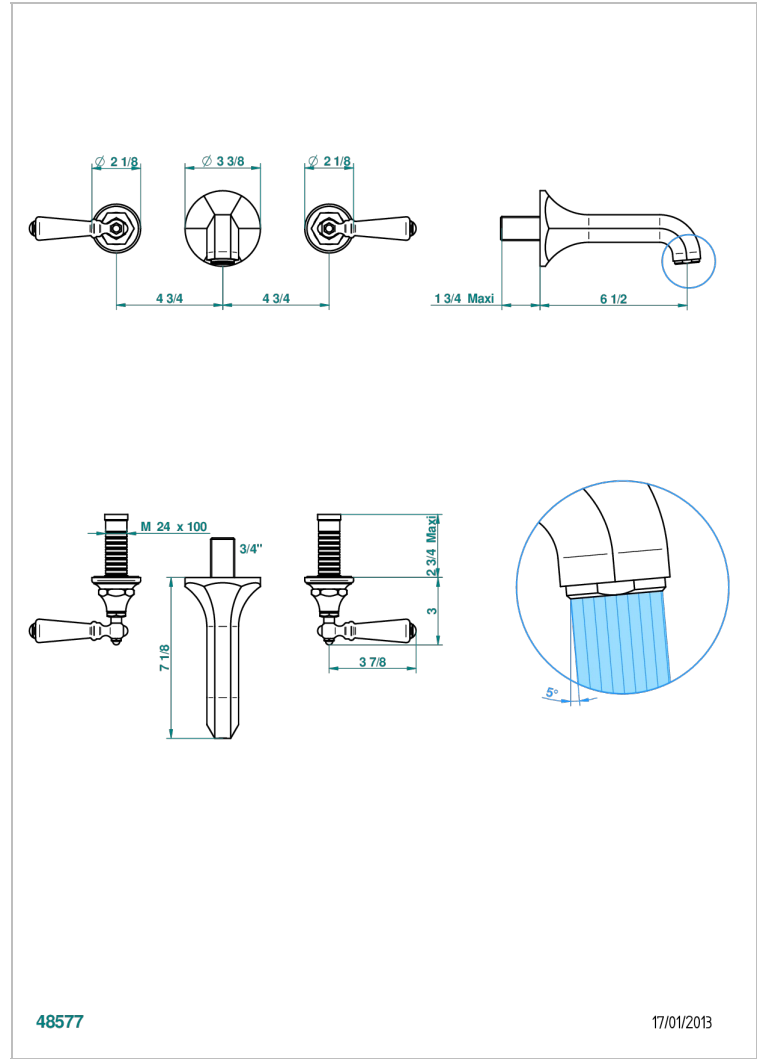

CHARLESTON A MANETTES

G75-41GB

Garniture pour mélangeur de bain mural, bec goliath

THG[®]
PARIS

CARACTÉRISTIQUES

- Ensemble composé d'un bec mural de lavabo et des 2 garnitures de robinets
- Nécessite partie encastrée Réf. 40AM
- Laiton sans plomb
- Aérateur-mousseur

SPECIFICATIONS TECHNIQUES

- Recommandé : 3 bars (max. 5 bars) - Advised : 43,5 psi (max. 72 psi)
- Bec : 35 l/min à 3 bars
- Spout : 9.26 gpm at 43.5 psi

PRODUITS ASSOCIÉS

- Ref. G00-40AC Partie à encastrer pour mélangeur mural - version croisillons
- Ref. G00-40AM Partie à encastrer pour mélangeur mural - version manettes