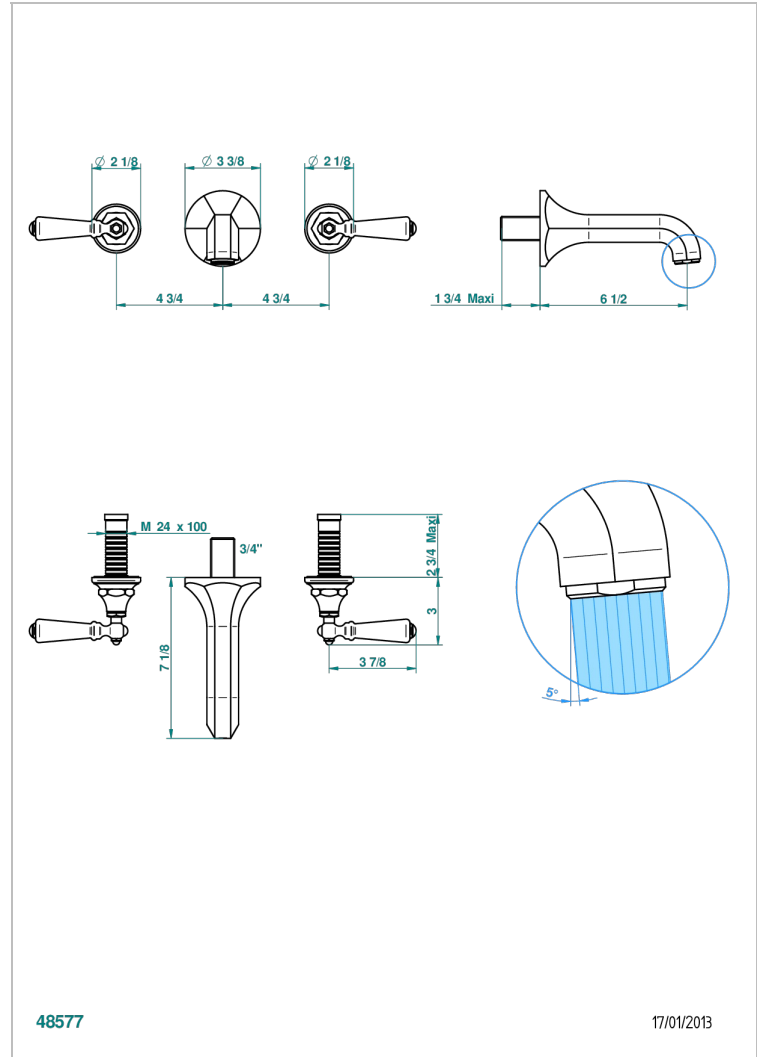

CHARLESTON WITH LEVER

G75-41GB

入墙式台盆龙头配件，大号喷嘴

THG[®]
PARIS

特色

- Charleston with lever
- 入墙式台盆龙头配件，大号喷嘴

技术特征

- Recommandé : 3 bars (max. 5 bars) - Advised : 43,5 psi (max. 72 psi)
- Bec : 35 l/min à 3 bars
- Spout : 9.26 gpm at 43.5 psi

相关的SKU

- Ref. G00-40AC 无下水器入墙式龙头嵌入部分 - 四通手柄版
- Ref. G00-40AM 无下水器入墙式龙头嵌入部分 - 单把手柄版

可选饰面

Black ceram - D30
Blush PVD - H62
Graphite PVD - H64
Matt Umber PVD - H67
Matt blush PVD - H60
Matt graphite PVD - H65