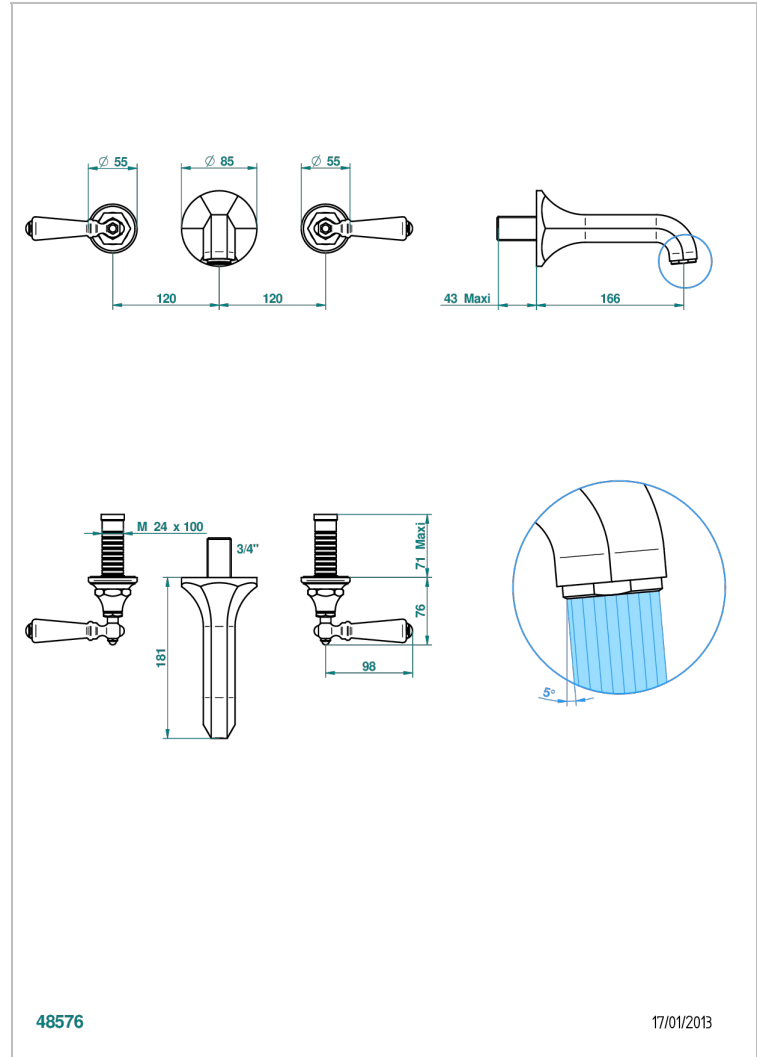

CHARLESTON A MANETTES

G75-40GBUS

Garniture pour mélangeur de lavabo mural - bec goliath- standard américain

THG[®]
PARIS

CARACTÉRISTIQUES

- Ensemble composé d'un bec mural de lavabo et des 2 garnitures de robinets
- Nécessite partie encastrée Réf. 40AM/US
- Laiton sans plomb
- Aérateur-mousseur
- Livré sans vidage
- Raccordement aux standards US

SPÉCIFICATIONS TECHNIQUES

- Recommandé : 3 bars (max. 5 bars) - Advised : 43,5 psi (max. 72 psi)
- 15 l/min à 3 bars (4 gpm at 43.5 psi)

PRODUITS ASSOCIÉS

- Ref. G00-40AM/US Partie à encastrer pour mélangeur mural - version manettes- standard américain