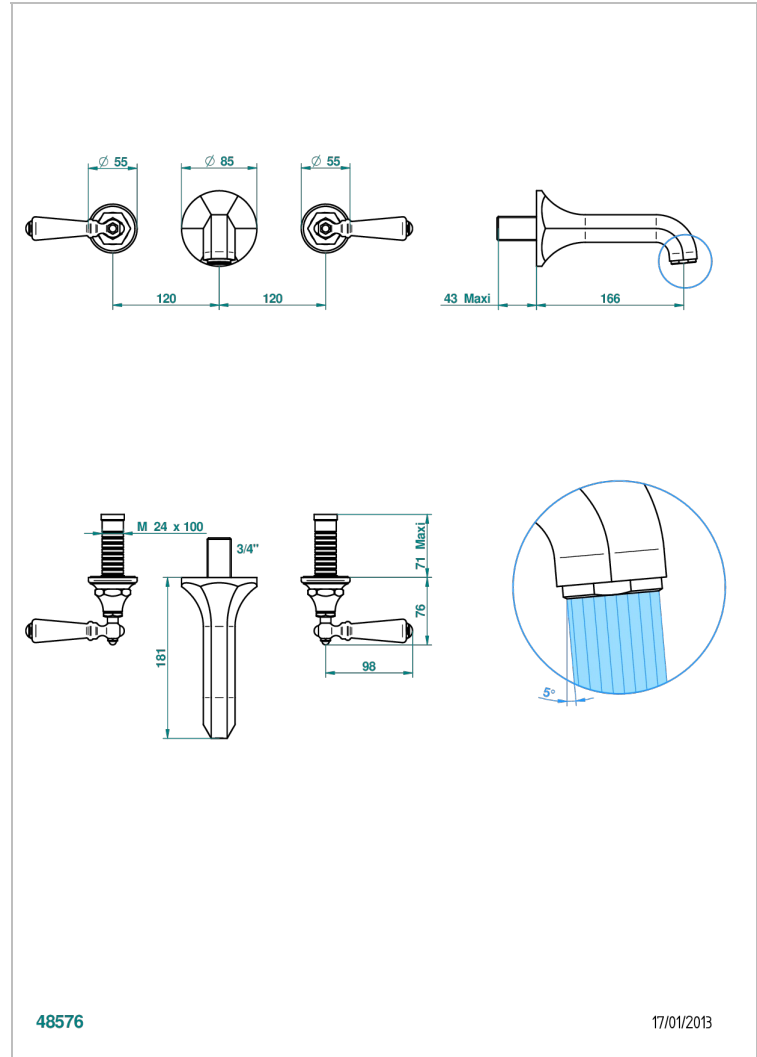

CHARLESTON CON MANETAS

G75-40GBUS

Garniture pour mélangeur de lavabo mural - bec goliath- standard américain

THG[®]
PARIS

CARACTERÍSTICAS

- Charleston con manetas
- Garniture pour mélangeur de lavabo mural - bec goliath- standard américain

ESPECIFICACIONES TÉCNICAS

- Recommandé : 3 bars (max. 5 bars) - Advised : 43,5 psi (max. 72 psi)
- 15 l/min à 3 bars (4 gpm at 43.5 psi)

PRODUCTOS RELACIONADOS

- Ref. G00-40AM/US Partie à encastrer pour mélangeur mural - version manettes- standard américain