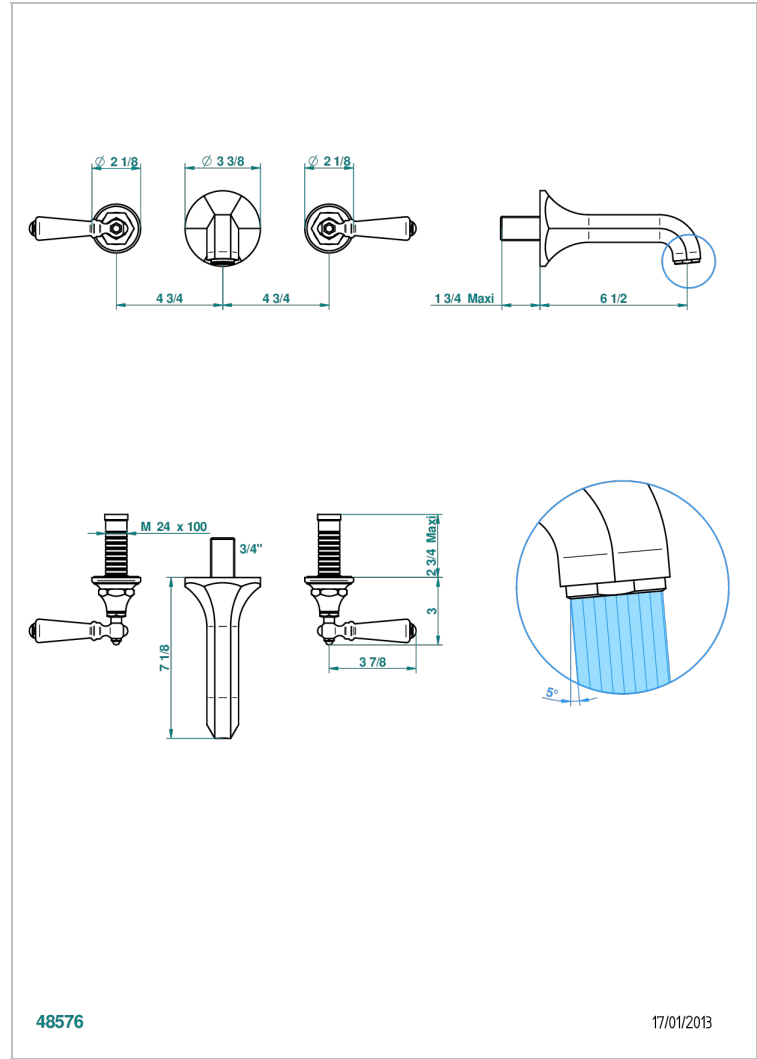

CHARLESTON A MANETTES

G75-40GBUS

Garniture pour mélangeur de lavabo mural - bec goliath- standard américain

THG[®]
PARIS

CARACTÉRISTIQUES

- Ensemble composé d'un bec mural de lavabo et des 2 garnitures de robinets
- Nécessite partie encastrée Réf. 40AM/US
- Laiton sans plomb
- Aérateur-mousseur
- Livré sans vidage
- Raccordement aux standards US

SPÉCIFICATIONS TECHNIQUES

- Recommandé : 3 bars (max. 5 bars) - Advised : 43,5 psi (max. 72 psi)
- 15 l/min à 3 bars (4 gpm at 43.5 psi)

PRODUITS ASSOCIÉS

- Ref. G00-40AM/US Partie à encastrer pour mélangeur mural - version manettes- standard américain